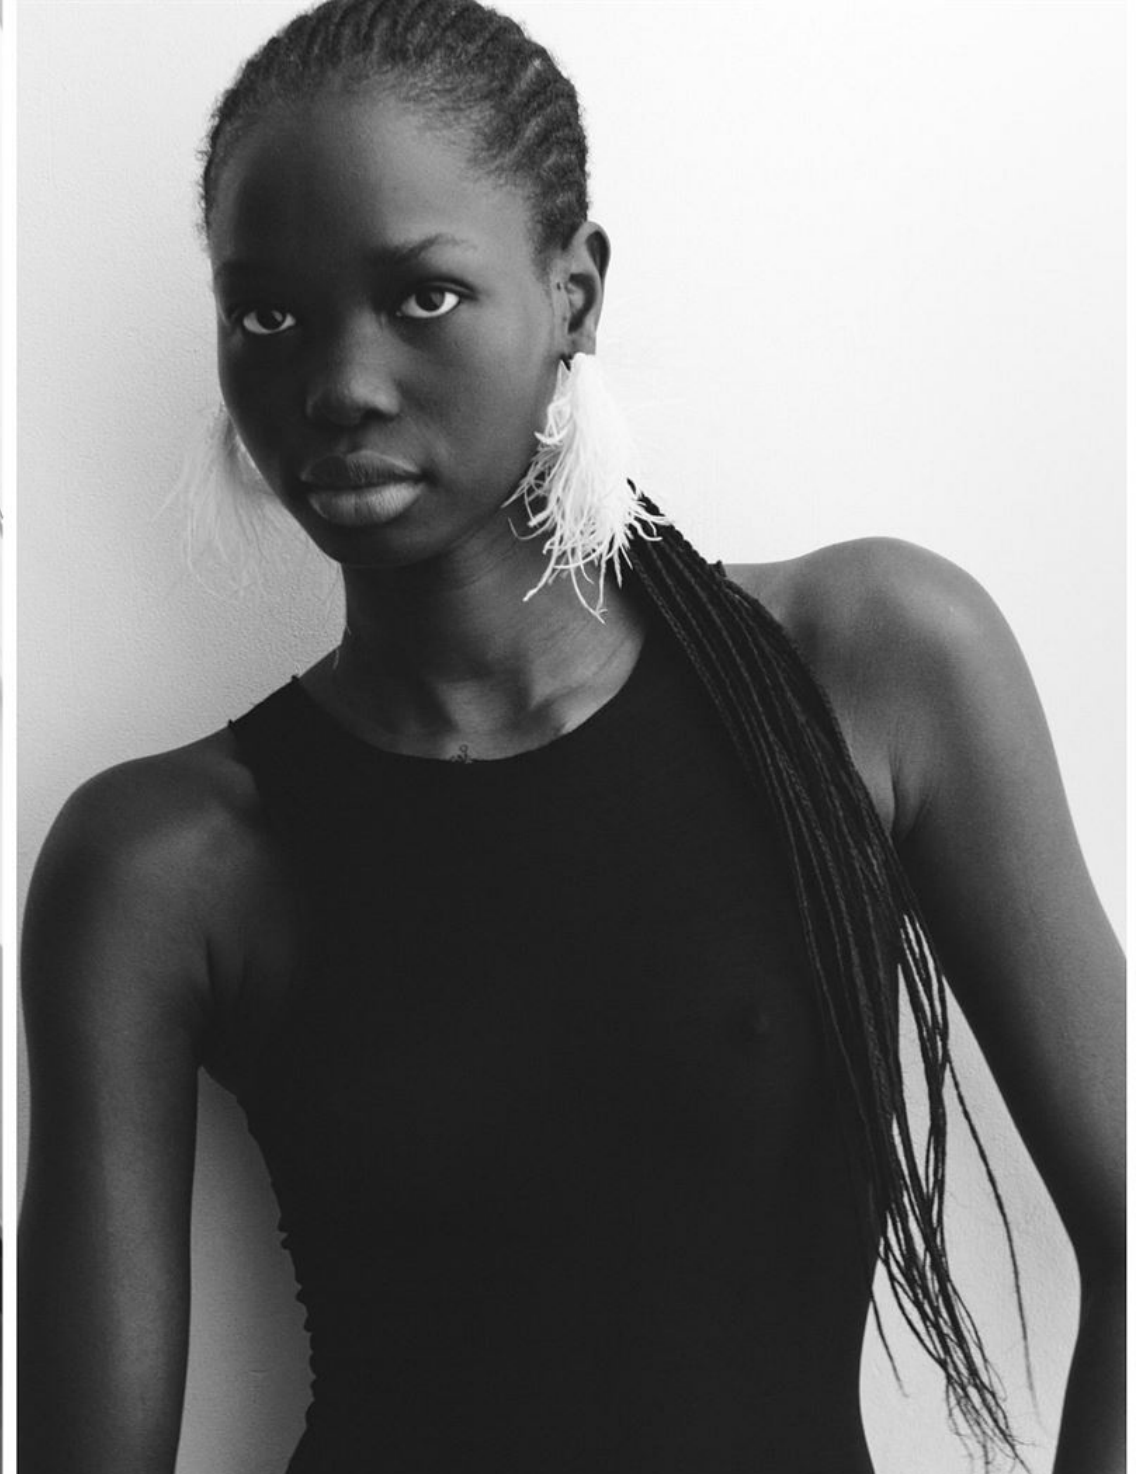

ALITH BOL

HEIGHT	182 - 5' 11.5"
BUST	83 - 32"
WAIST	63 - 24"
HIPS	95 - 38"
SHOES	41 - 11
HAIR	black
EYES	black

@alithbol

Numéro

SWITZERLAND
DIGITAL

3

ALITH BOL

Time