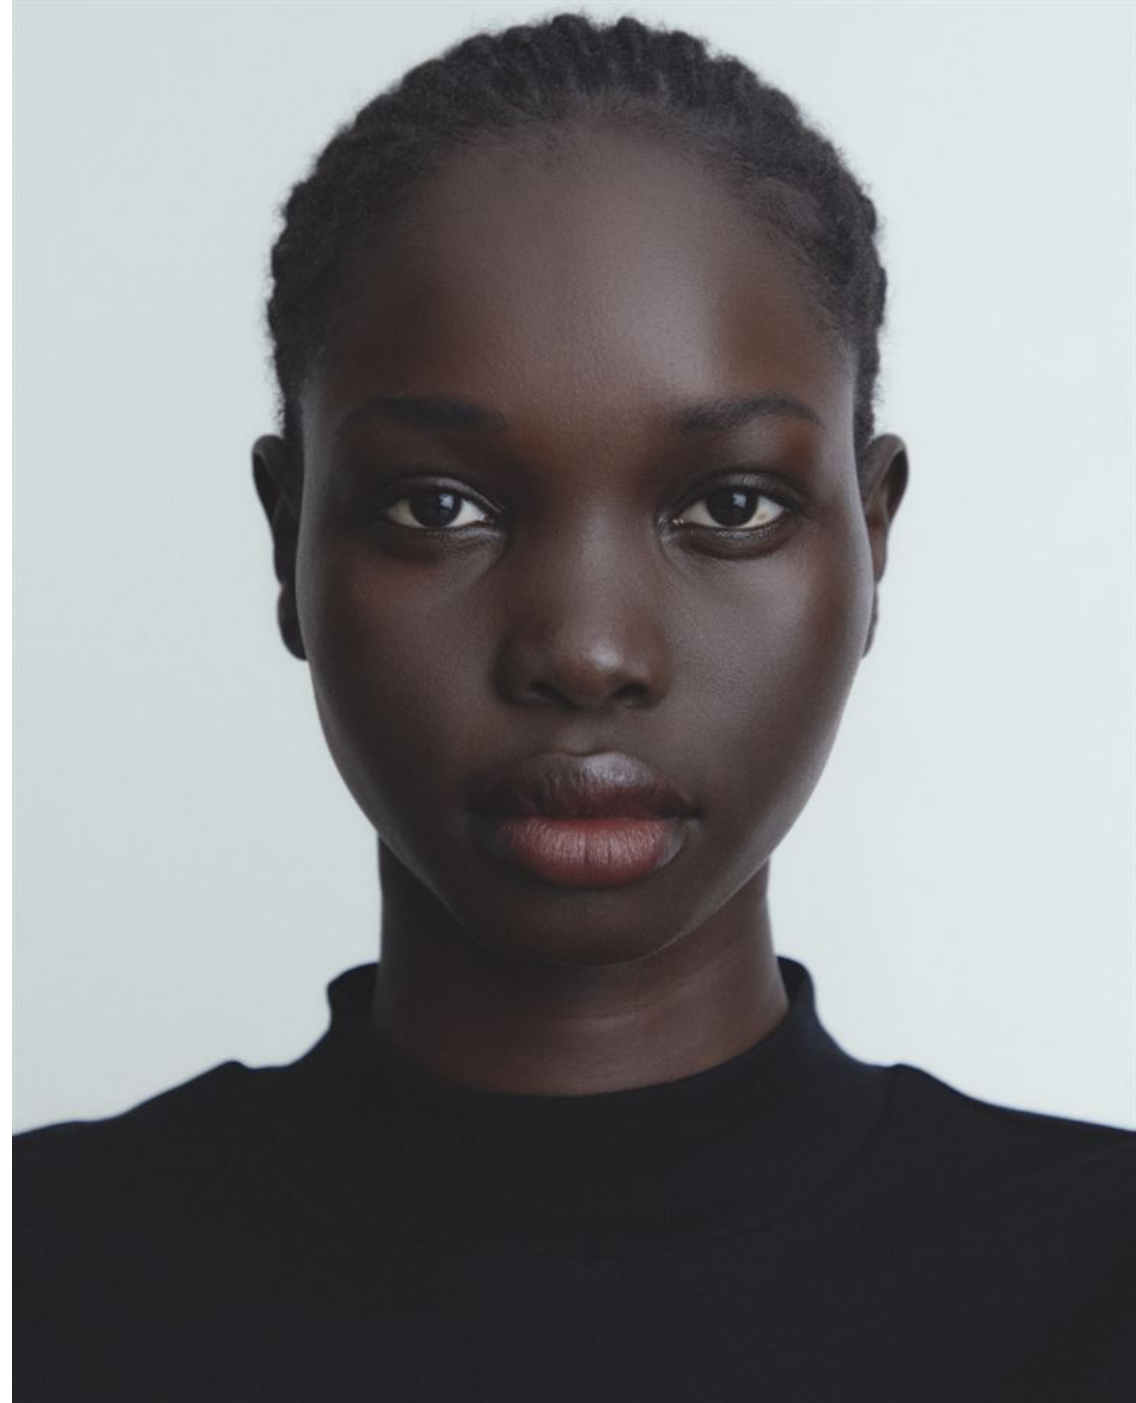

ALITH BOL

HEIGHT	182 - 5' 11.5"
BUST	83 - 32"
WAIST	63 - 24"
HIPS	95 - 38"
SHOES	41 - 11
HAIR	black
EYES	black

@alithbol

Numéro

SWITZERLAND
DIGITAL

3

ALITH BOL

Time