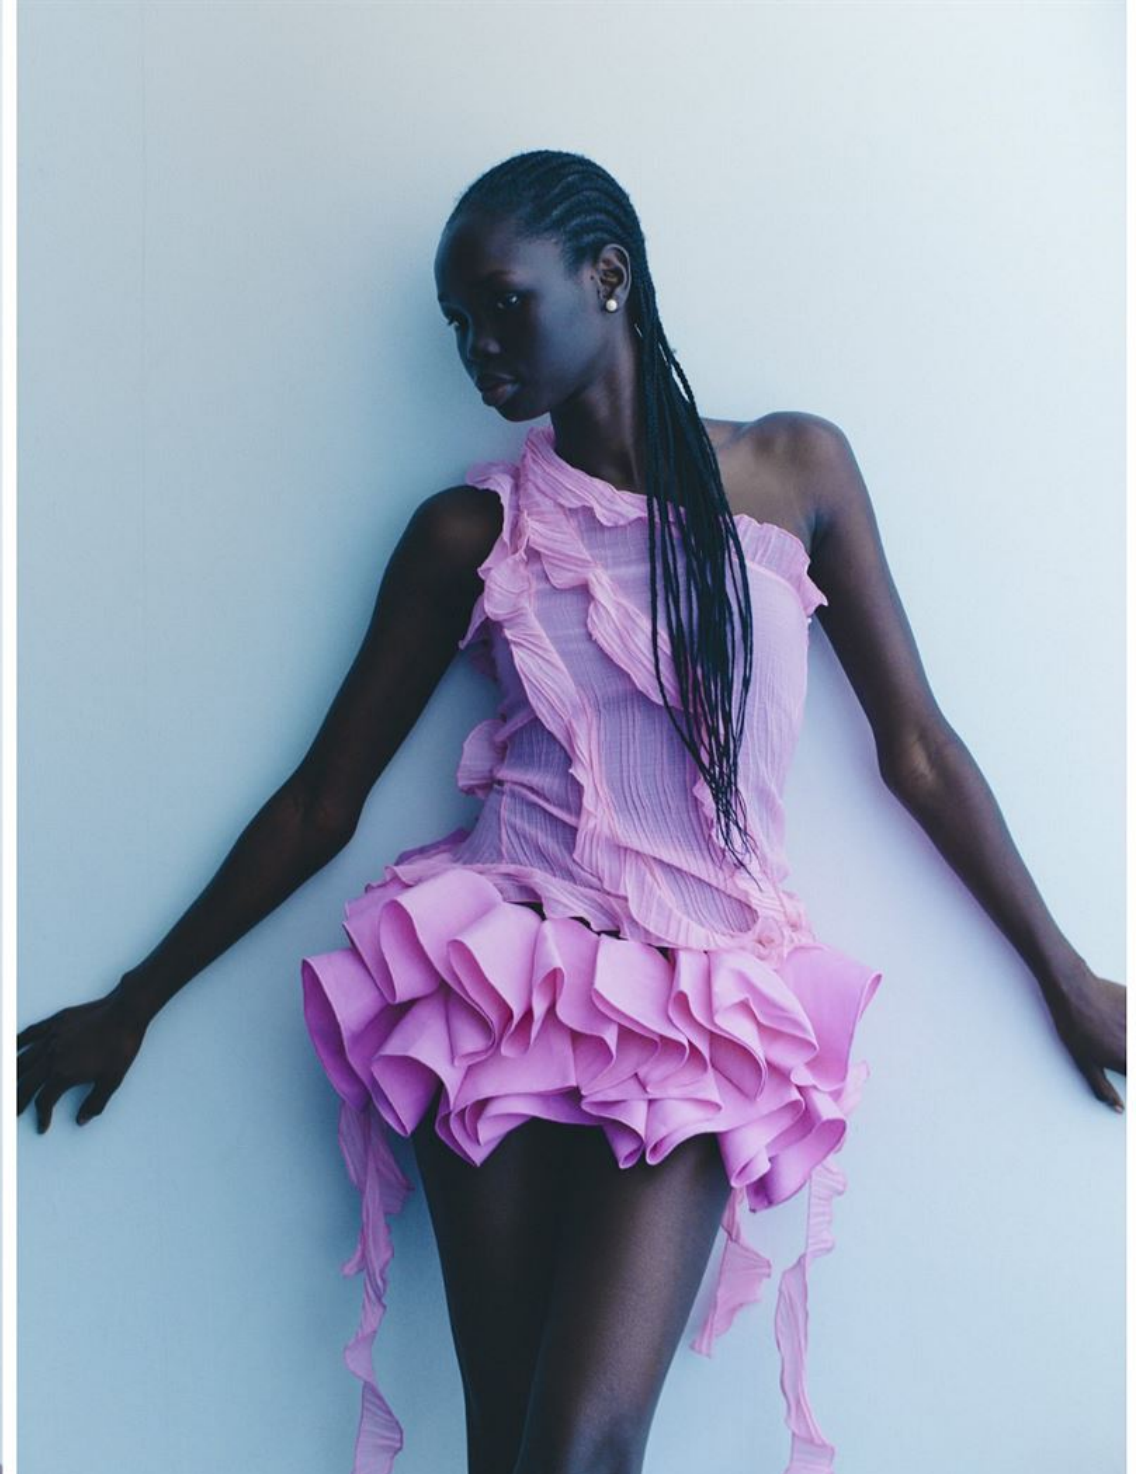

ALITH BOL

HEIGHT	182 - 5' 11.5"
BUST	83 - 32"
WAIST	63 - 24"
HIPS	95 - 38"
SHOES	41 - 11
HAIR	black
EYES	black

@alithbol

Numéro

SWITZERLAND
DIGITAL

3

ALITH BOL

Time