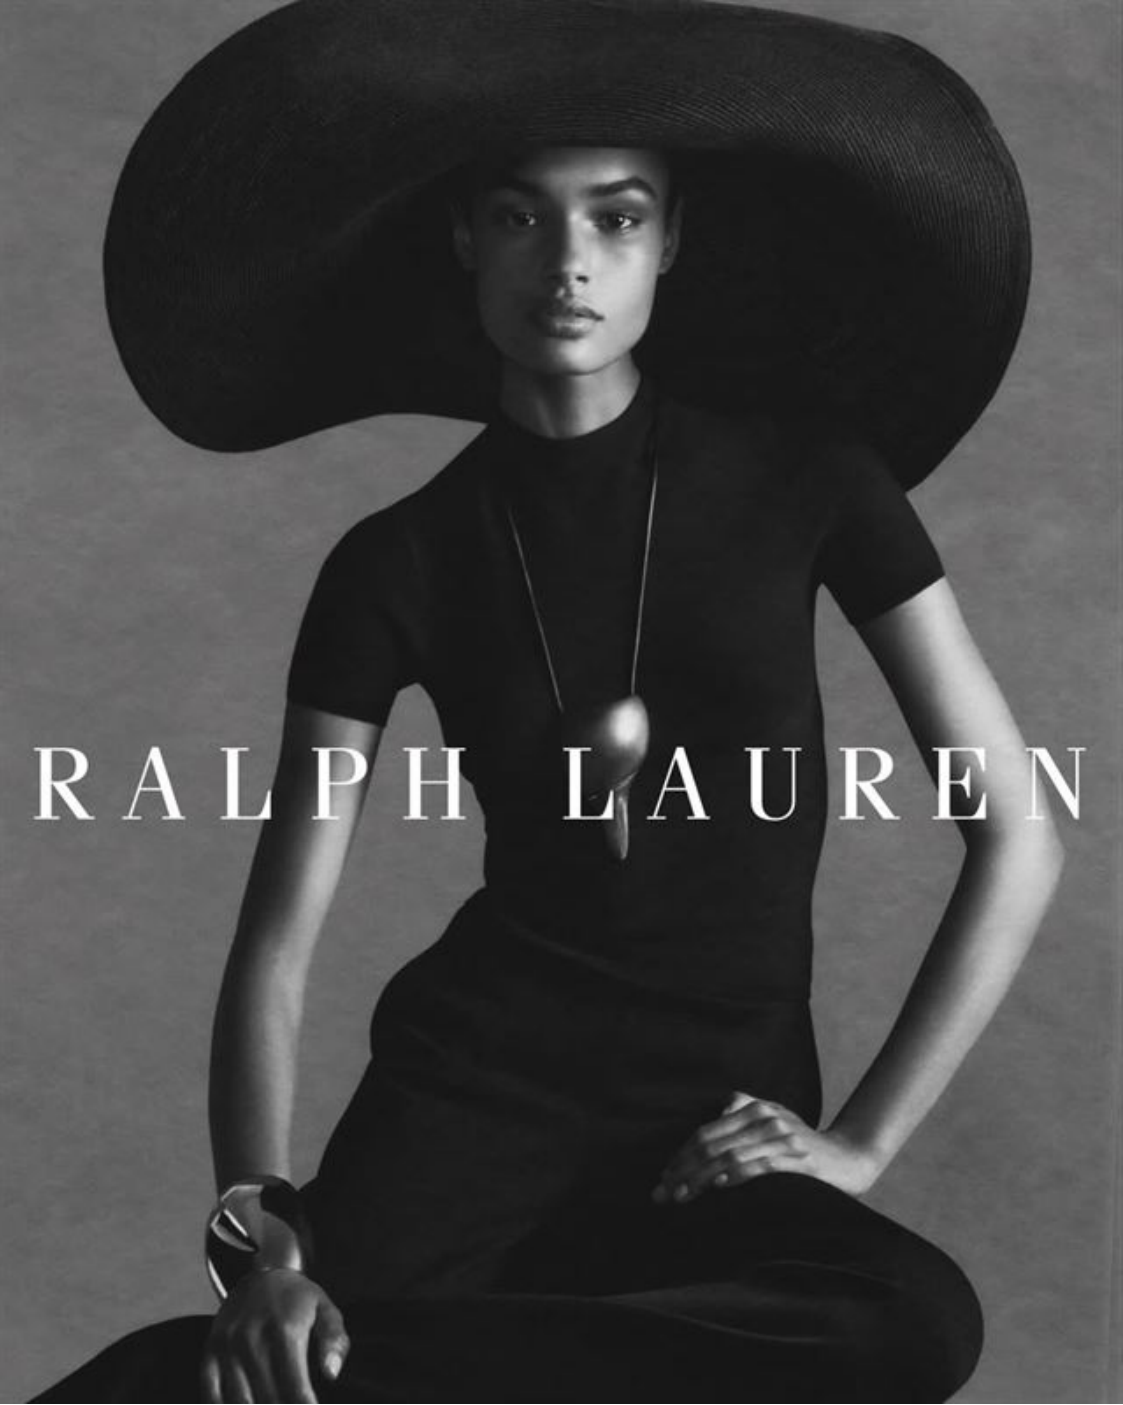

# ANA BEATRIZ CORTES

<b>HEIGHT</b>	179 - 5' 10.5"
<b>BUST</b>	83 - 32"
<b>WAIST</b>	60 - 23"
<b>HIPS</b>	87 - 34"
<b>SHOES</b>	39 - 9
<b>HAIR</b>	brown
<b>EYES</b>	brown

@anabeatrizcortes\_

MICHAEL KORS

RALPH LAUREN