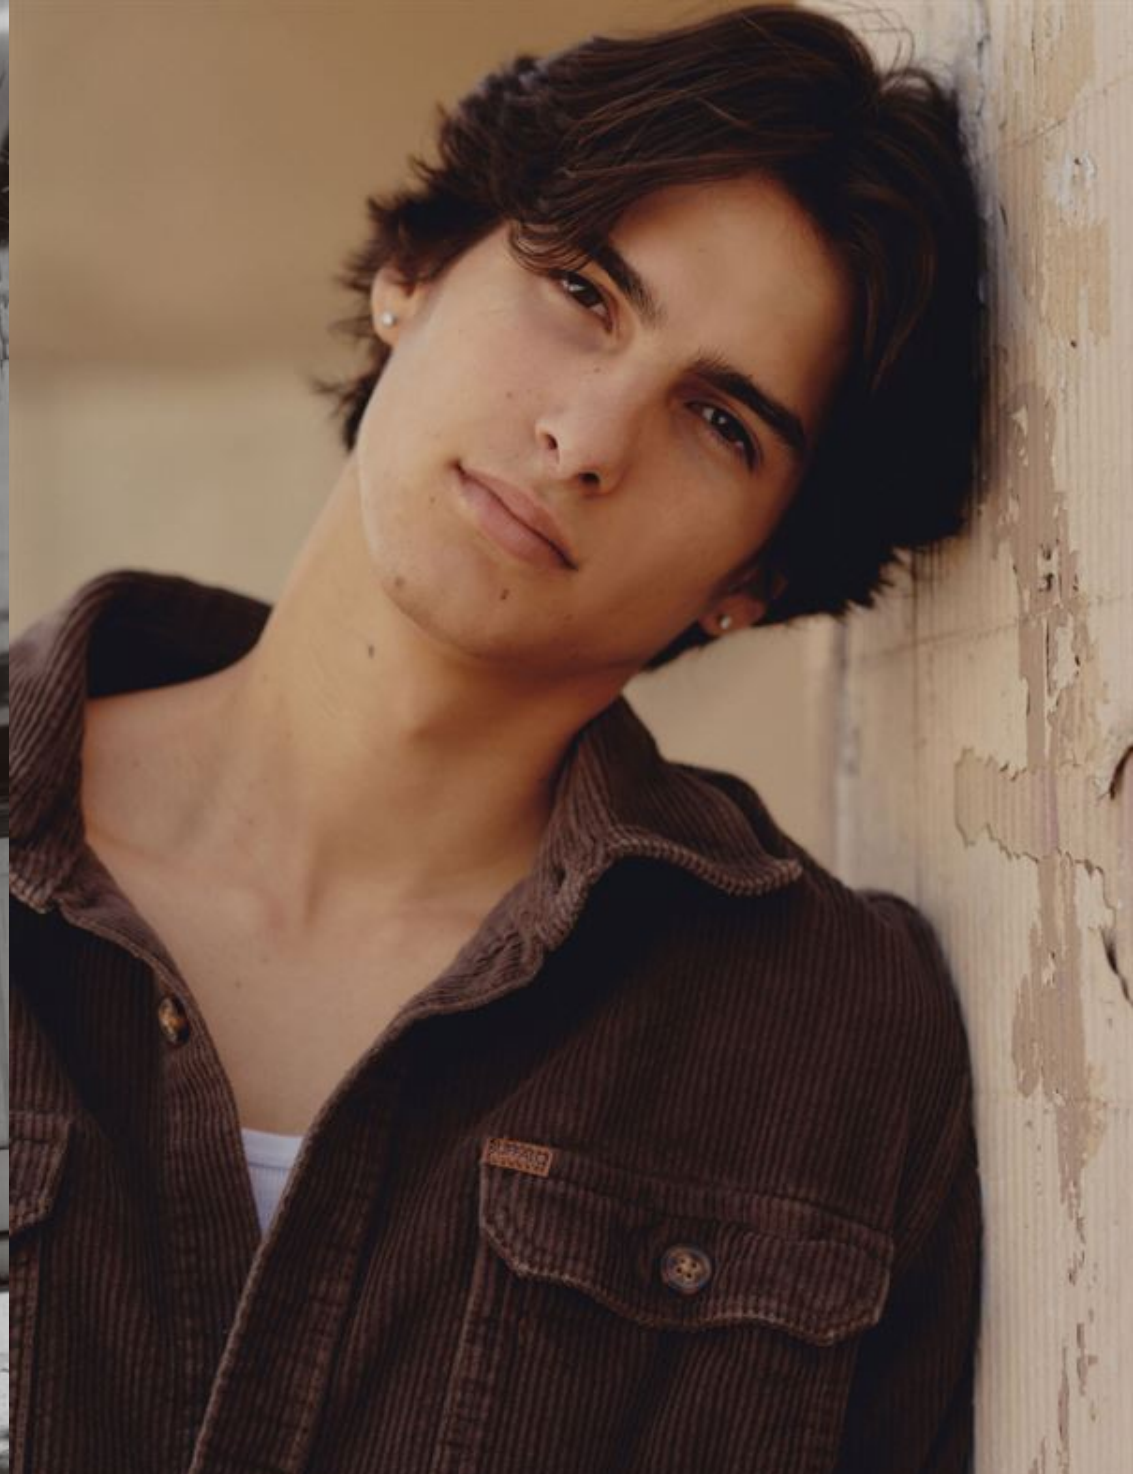

ASHTON IANNICIELLO

HEIGHT	189 - 6' 2"
BUST	84 - 33"
WAIST	70 - 27"
HIPS	88 - 35"
SHOES	45 - 11.5
HAIR	brown
EYES	brown

@ashtonianniciello

**ISABEL
MARANT**