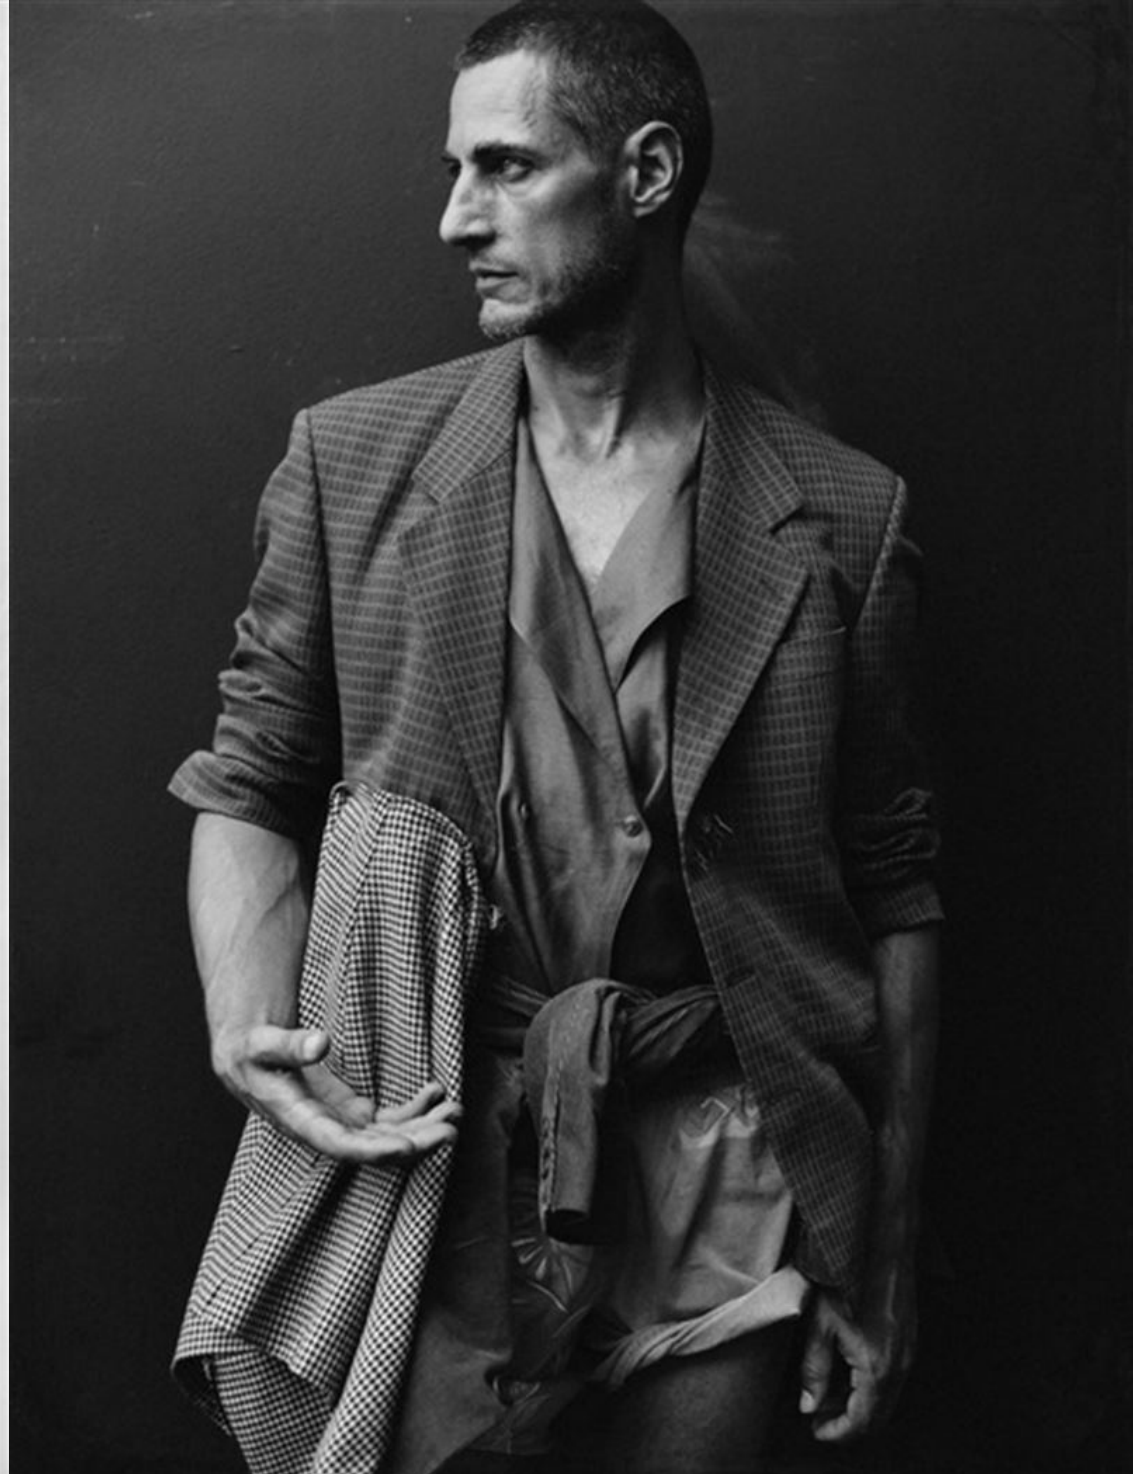

AXEL HERMANN

HEIGHT	185 - 6' 1"
BUST	99 - 39"
WAIST	82 - 32"
HIPS	95 - 38"
SHOES	44 - 10.5
HAIR	BROWN
EYES	BLUE

@axel.hermann

Shop the shoot at
MATCHESFASHION.COM/man

Shop the shoot at
MATCHESFASHION.COM/man

SHOP MORE COATS AT
MATCHESFASHION.COM

**TRE AMICI
UNA CASA
UN WEEKEND**

CON TUTTA LA LIBERTÀ DELLA CAMPAGNA,
E L'ARIA RELAX DI CASHMERE E TESSUTI RUVIDI.

FOTO PERRY OGDEN
SERVIZIO CARLO ALBERTO PREGNOLATO

PERRY OGDEN

Abito monopetto in tela
Pal Zileri (998 €), Camicia
cotone jacquard, Salvati
Ferragamo (750 €), Occhi
da sole, Ray-Ban (189 €)
Orologio "Cellini Dual Tl
in oro bianco con doppia
lunetta bombata e cinturino
coccodrillo, Rolex (16.000