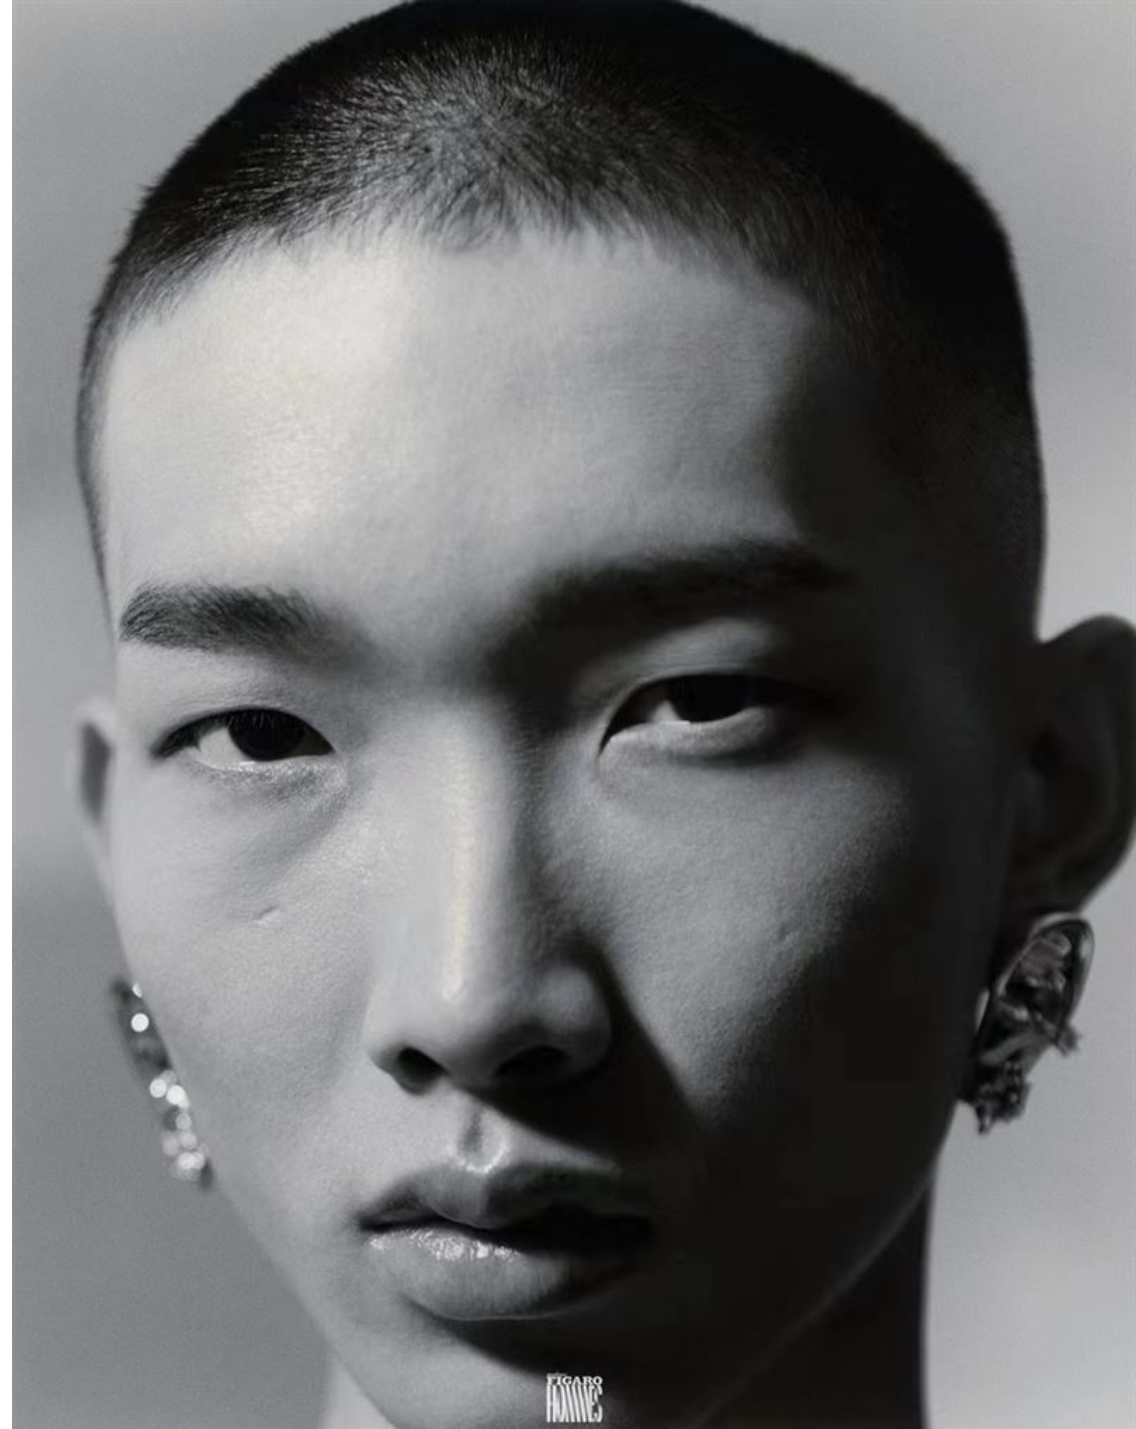

# BENJI

<b>HEIGHT</b>	190 - 6' 2.5"
<b>BUST</b>	83 - 32"
<b>WAIST</b>	67 - 26"
<b>HIPS</b>	88 - 35"
<b>SHOES</b>	44 - 10.5
<b>HAIR</b>	black
<b>EYES</b>	black

@benji.xu

assem

fine

fine

智族 GQ

WHY  
NOT

智族 GQ

# SUMMER MODE

PHOTOGRAPHY: HEBEN  
MAKEUP: SEAN CHEN  
MODEL: 190 @LM7