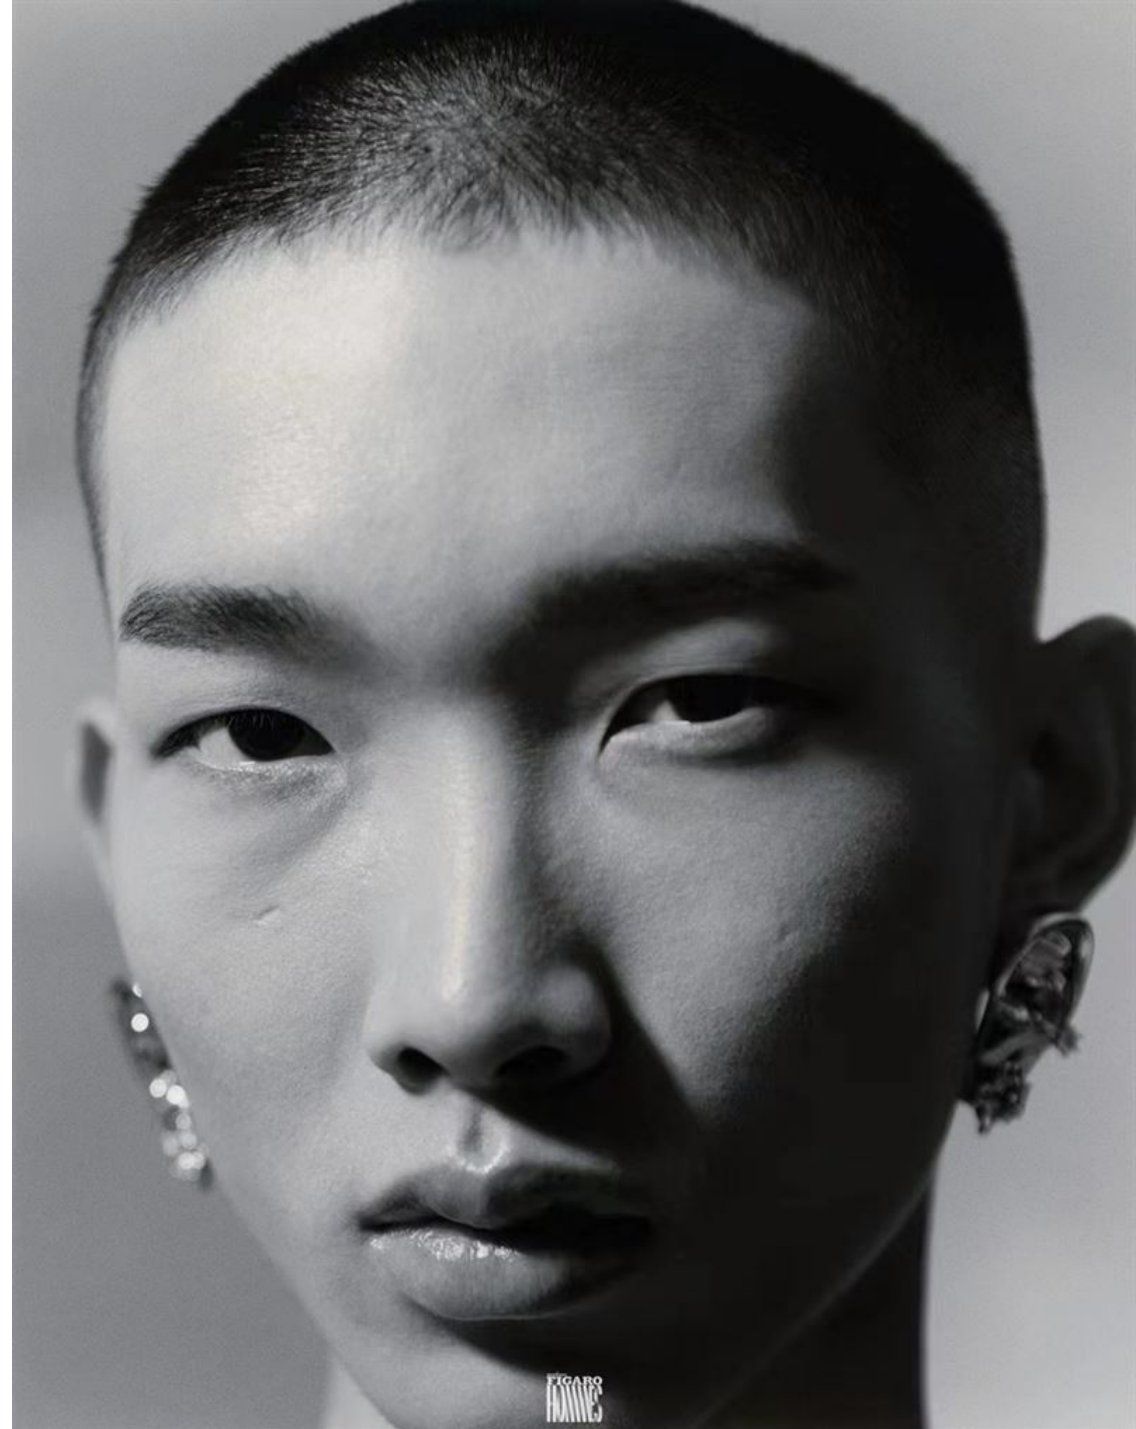

# BENJI

<b>HEIGHT</b>	190 - 6' 2.5"
<b>BUST</b>	81 - 32"
<b>WAIST</b>	65 - 25"
<b>HIPS</b>	88 - 35"
<b>SHOES</b>	44 - 10.5
<b>HAIR</b>	black
<b>EYES</b>	black

@benji.xu

assem

智族 GQ

WHY  
NOT

智族 GQ

# SUMMER MODE

PHOTOGRAPHY: HEBEN  
MAKEUP: SEAN CHEN  
MODEL: 190 @LM7