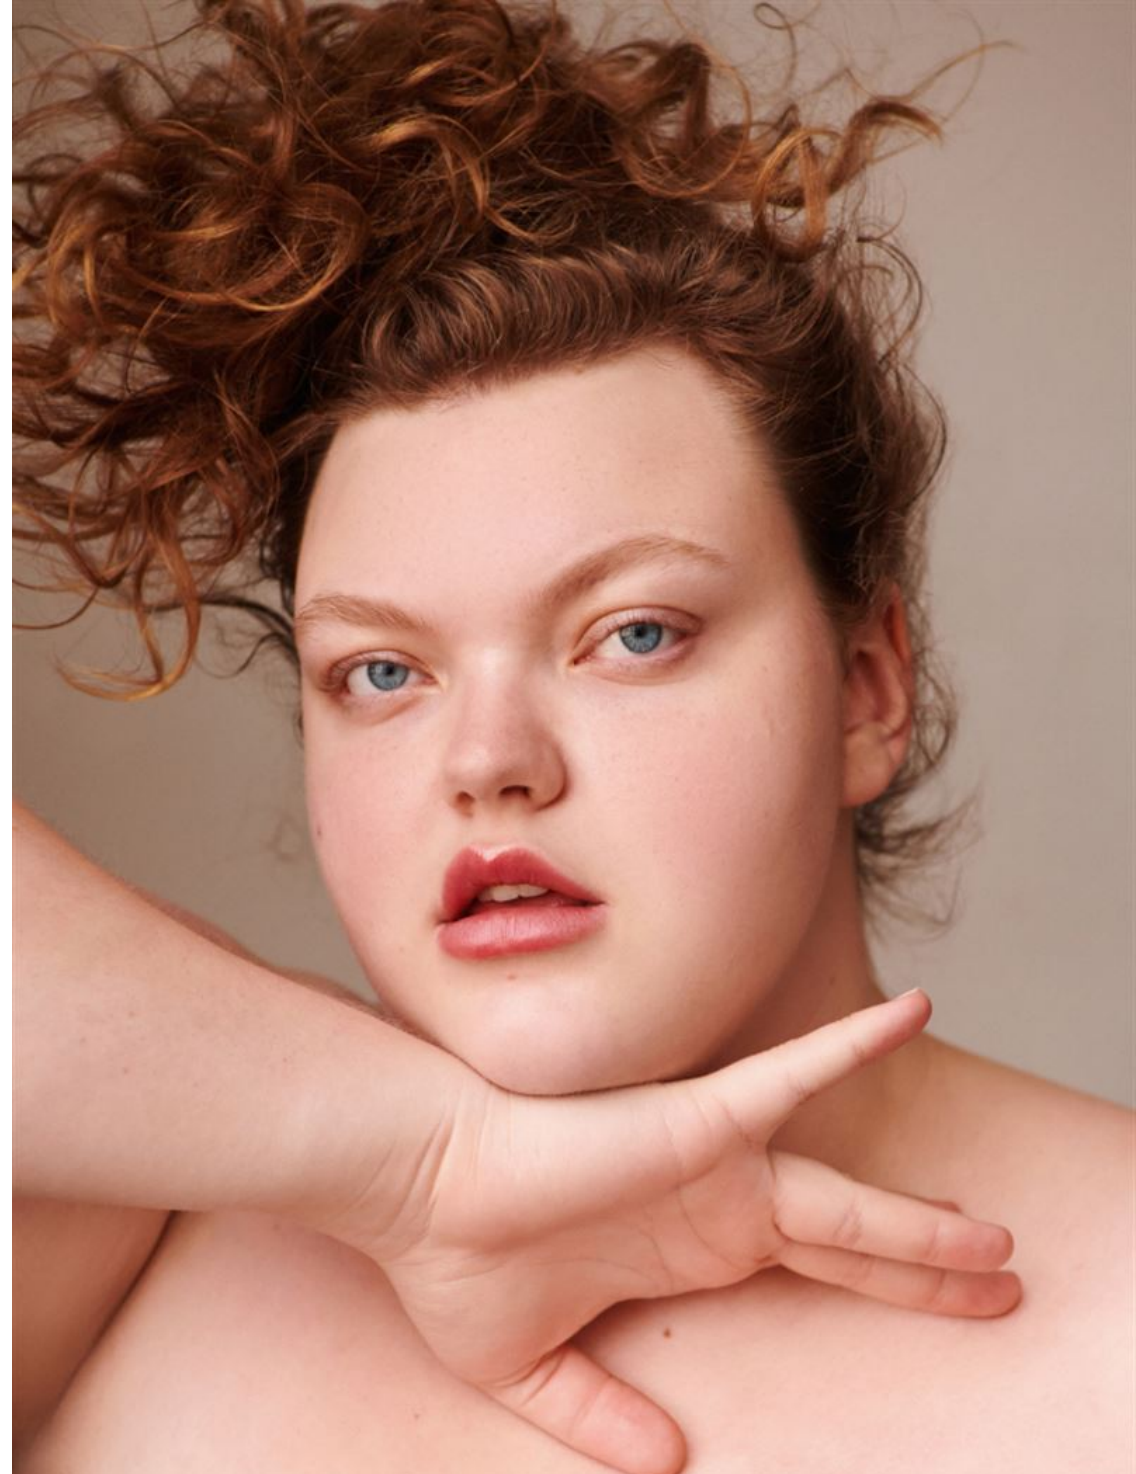

# CHARLIE REYNOLDS

<b>HEIGHT</b>	179 - 5' 10.5"
<b>BUST</b>	125 - 49"
<b>WAIST</b>	114 - 45"
<b>HIPS</b>	124 - 49"
<b>SHOES</b>	42 - 12
<b>HAIR</b>	light brown
<b>EYES</b>	blue

@peachy.baby

# DISCENE

beauty

VIBRANT

HUES