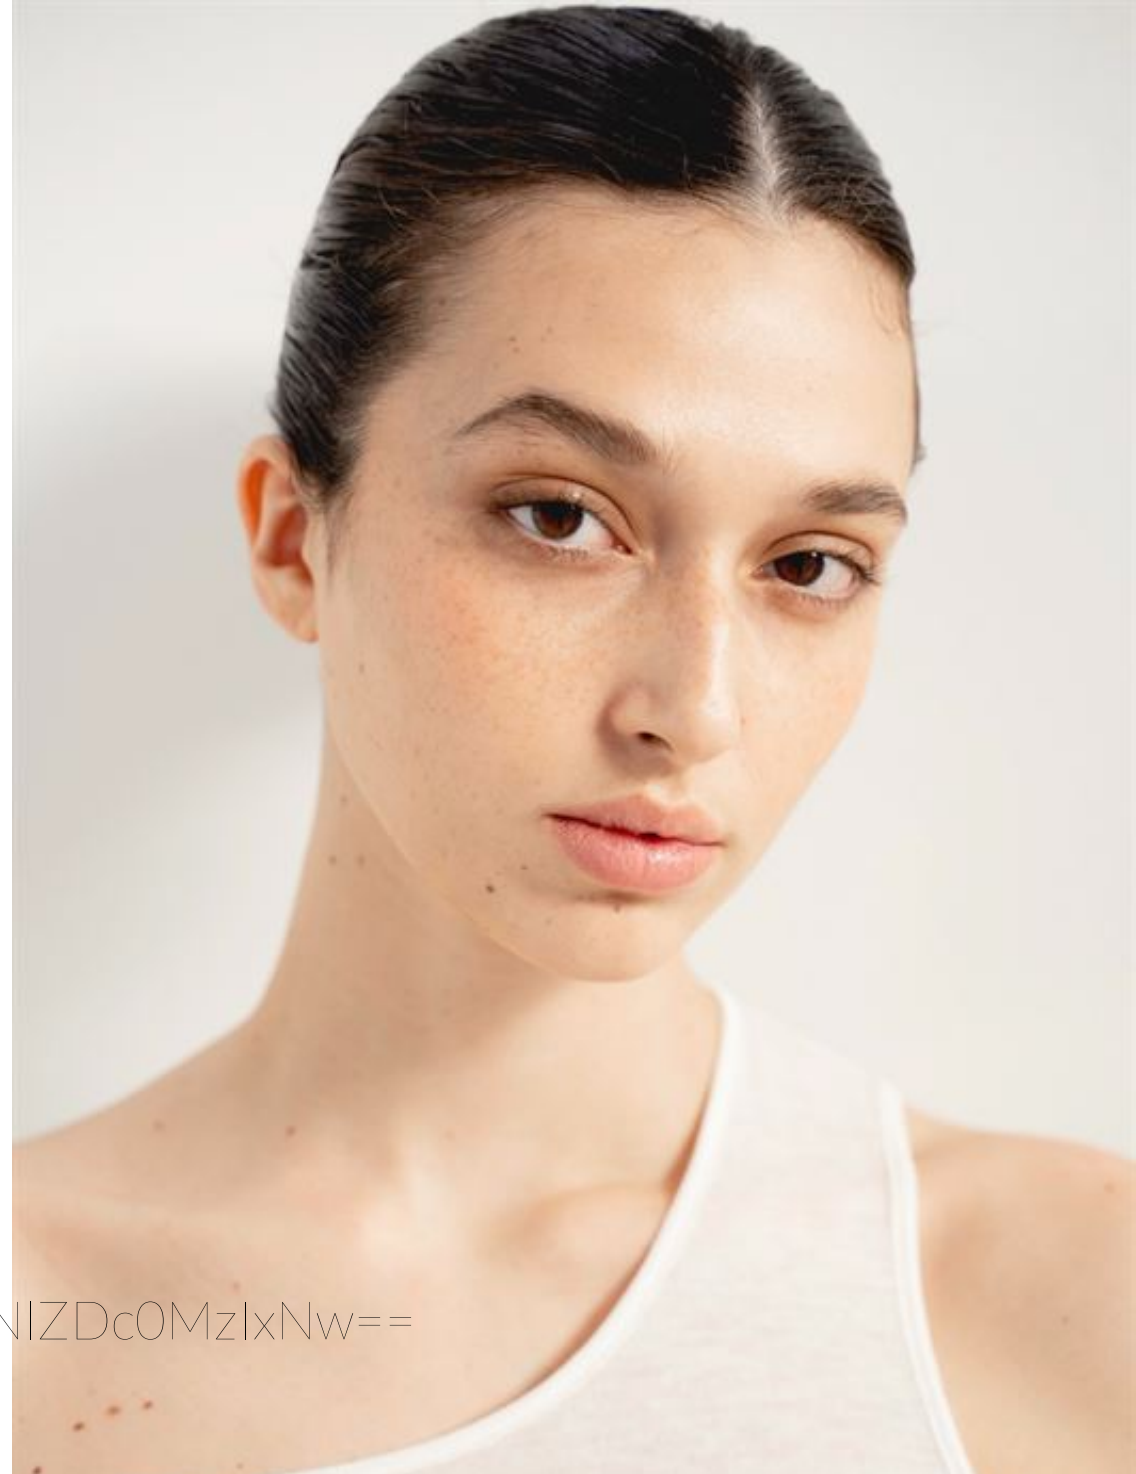

EMMA MOSSINI

HEIGHT	180 - 5' 11"
BUST	83 - 32"
WAIST	64 - 25"
HIPS	92 - 36"
SHOES	41,5 - 11,5
HAIR	black
EYES	brown

m_source=ig_web_button_share_sheet&igsh=ZDNlZDc0MzIxNw==