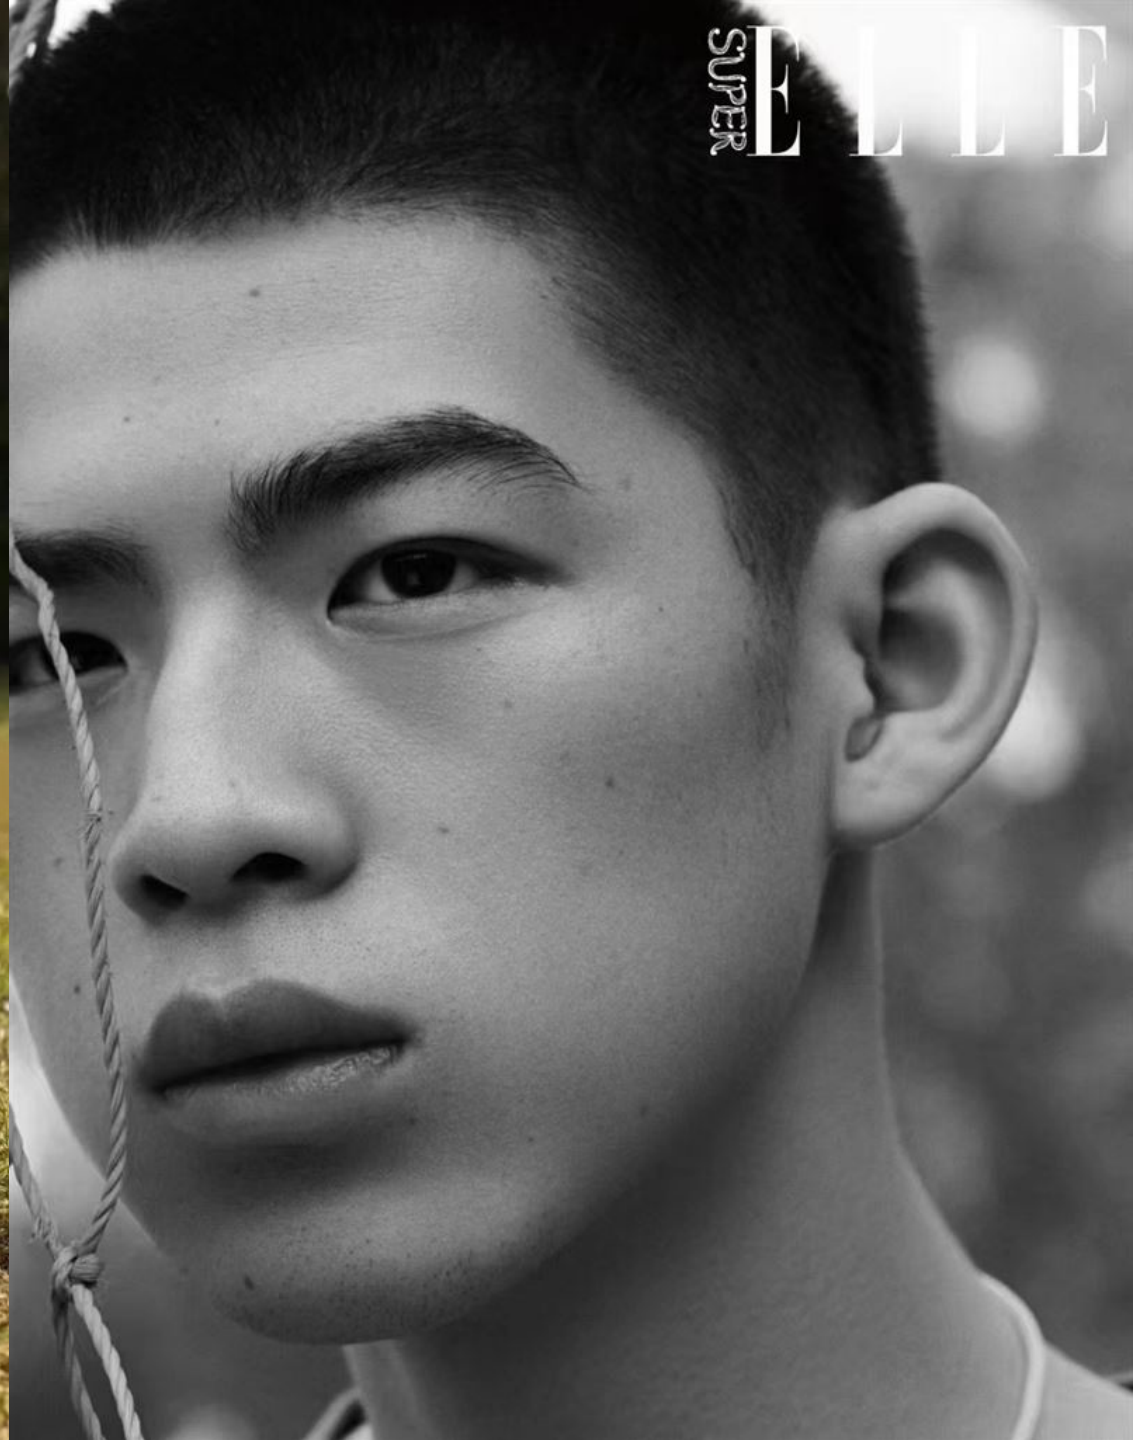

# HUA HANGXIN

<b>HEIGHT</b>	190 - 6' 2.5"
<b>BUST</b>	97 - 38"
<b>WAIST</b>	72 - 28"
<b>HIPS</b>	97 - 38"
<b>HAIR</b>	black
<b>EYES</b>	black

@huahangxin777

assem

智族 GO

SUPERELLE

SUPERELLE

WHY  
NOT