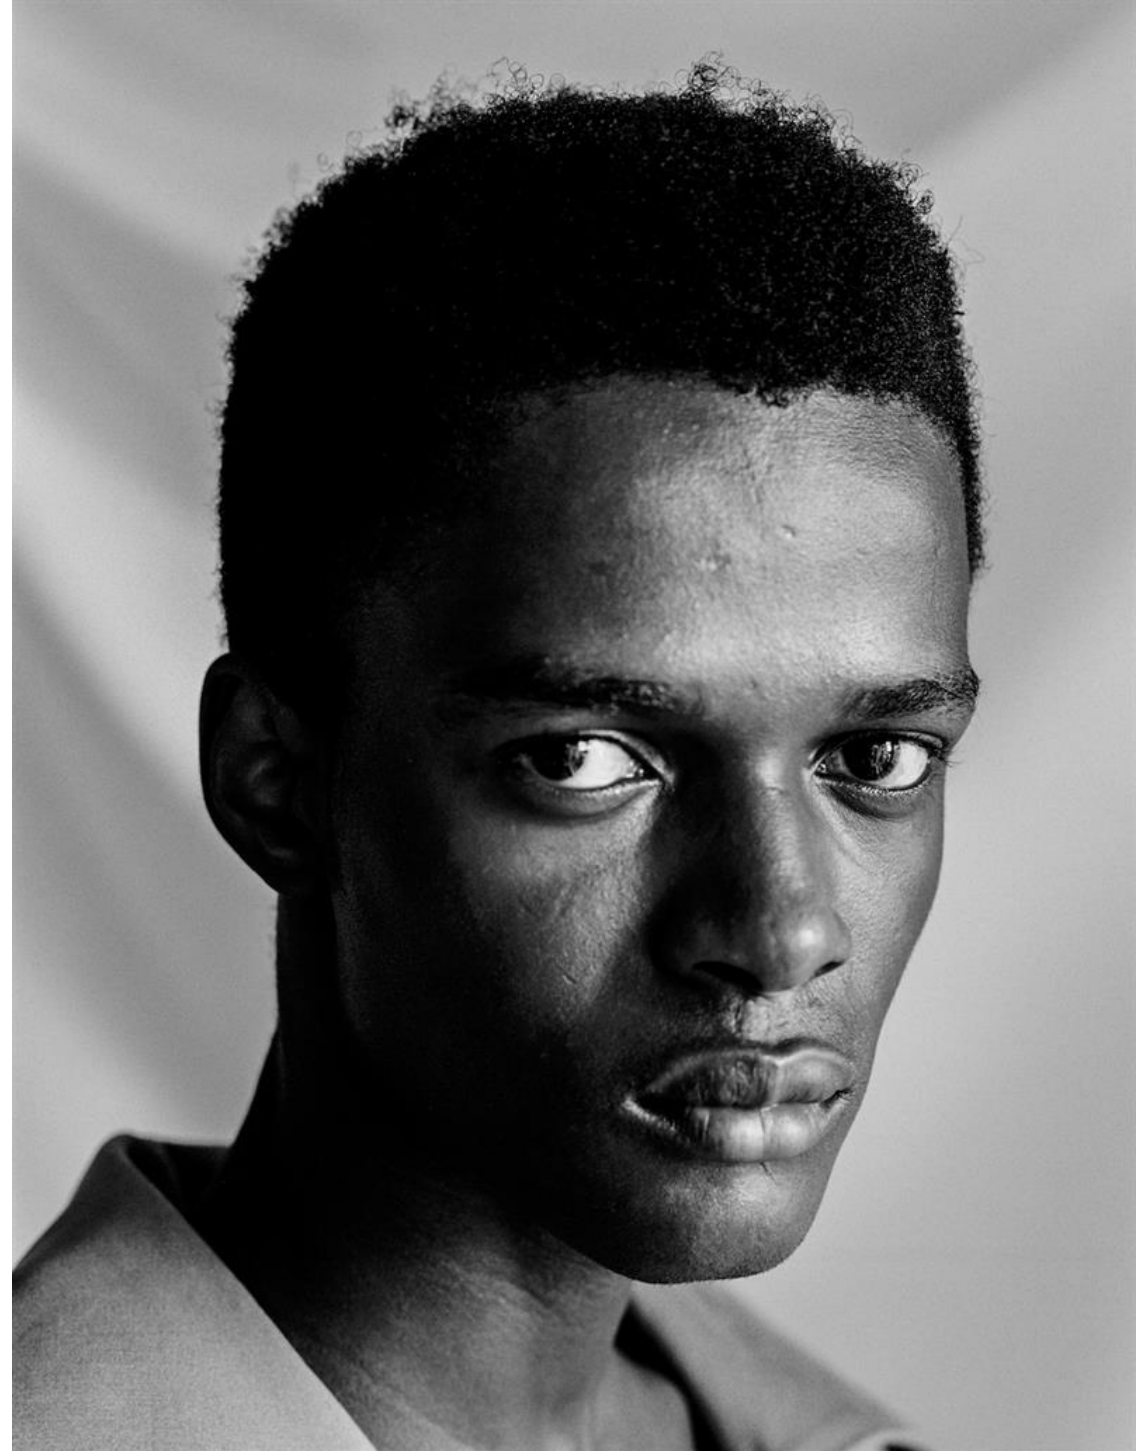

# JD

<b>HEIGHT</b>	186 - 6' 1"
<b>BUST</b>	80 - 31"
<b>WAIST</b>	73 - 28"
<b>SHOES</b>	44 - 10.5
<b>HAIR</b>	DARK BROWN
<b>EYES</b>	BROWN

@jermaine\_downer\_jd

assem

JD wears Selassie embroidered cape

~ GO SEE ~

JERMAINE