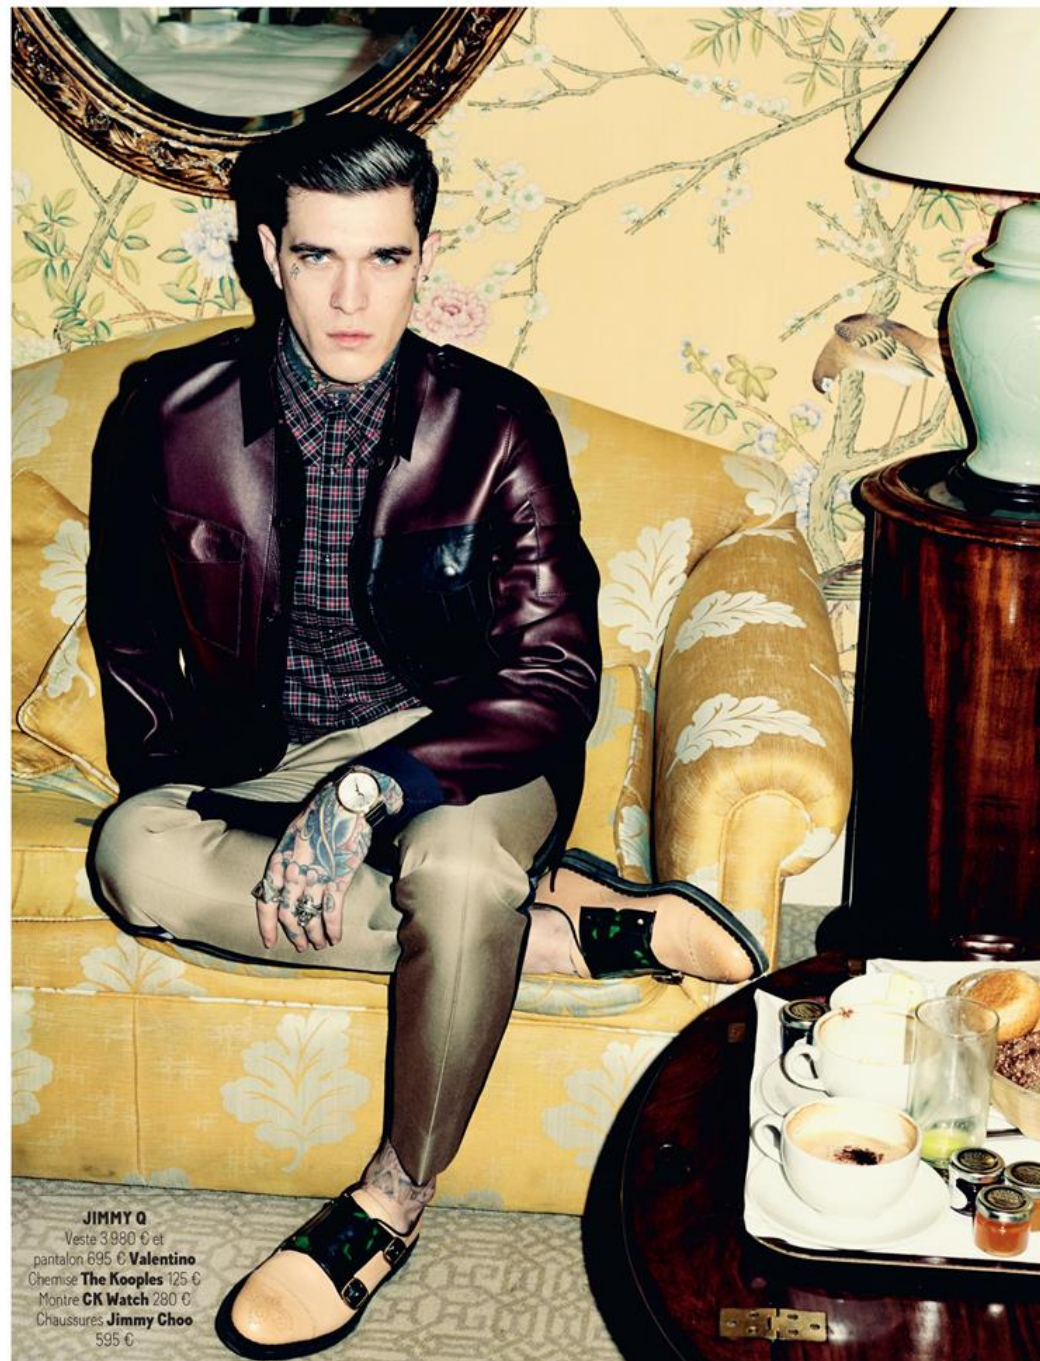

JIMMY Q

HEIGHT	183 - 6' 0"
BUST	87 - 34"
WAIST	78 - 30"
HIPS	92 - 36"
SHOES	42 - 9
HAIR	BLACK
EYES	BLUE

@therealjimmyq

assem
www.assem.com

JIMMY Q
Veste 3 980 € et
pantalon 695 € **Valentino**
Chemise **The Kooples** 125 €
Montre **CK Watch** 280 €
Chaussures **Jimmy Choo**
595 €