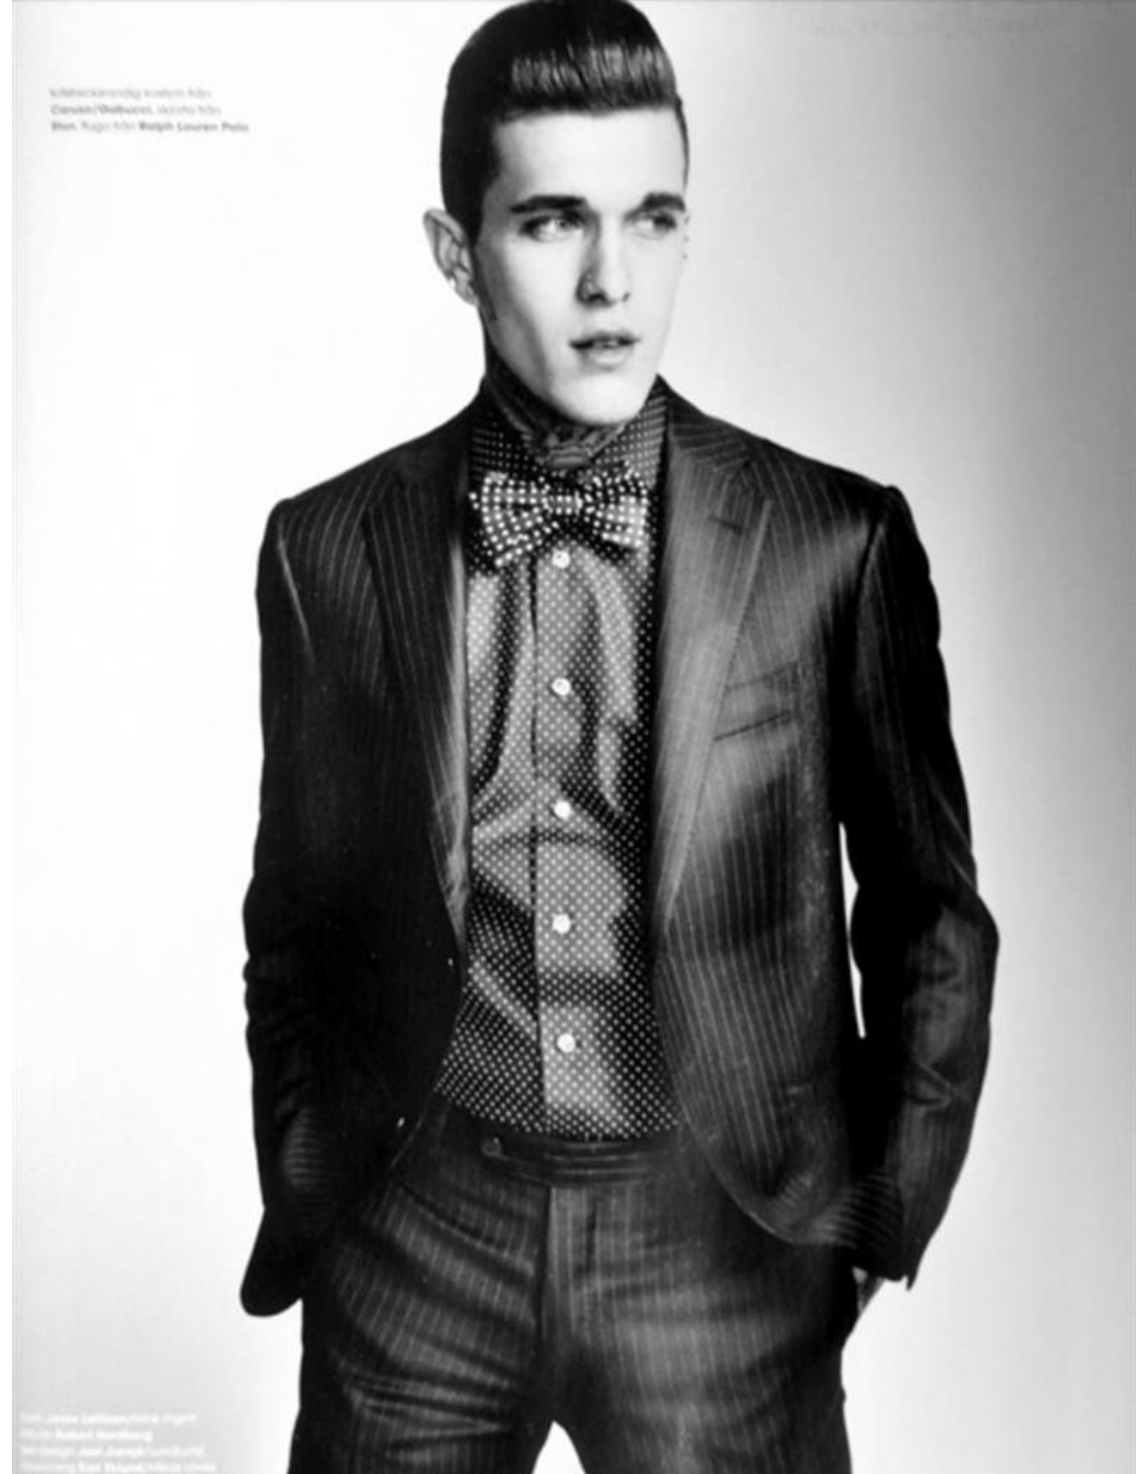

JIMMY Q

HEIGHT	183 - 6' 0"
BUST	87 - 34"
WAIST	78 - 30"
HIPS	92 - 36"
SHOES	42 - 9
HAIR	BLACK
EYES	BLUE

@therealjimmyq

assem
www.assem.com

JIMMY Q
Veste 3 980 € et
pantalon 695 € **Valentino**
Chemise **The Kooples** 125 €
Montre **CK Watch** 280 €
Chaussures **Jimmy Choo**
595 €