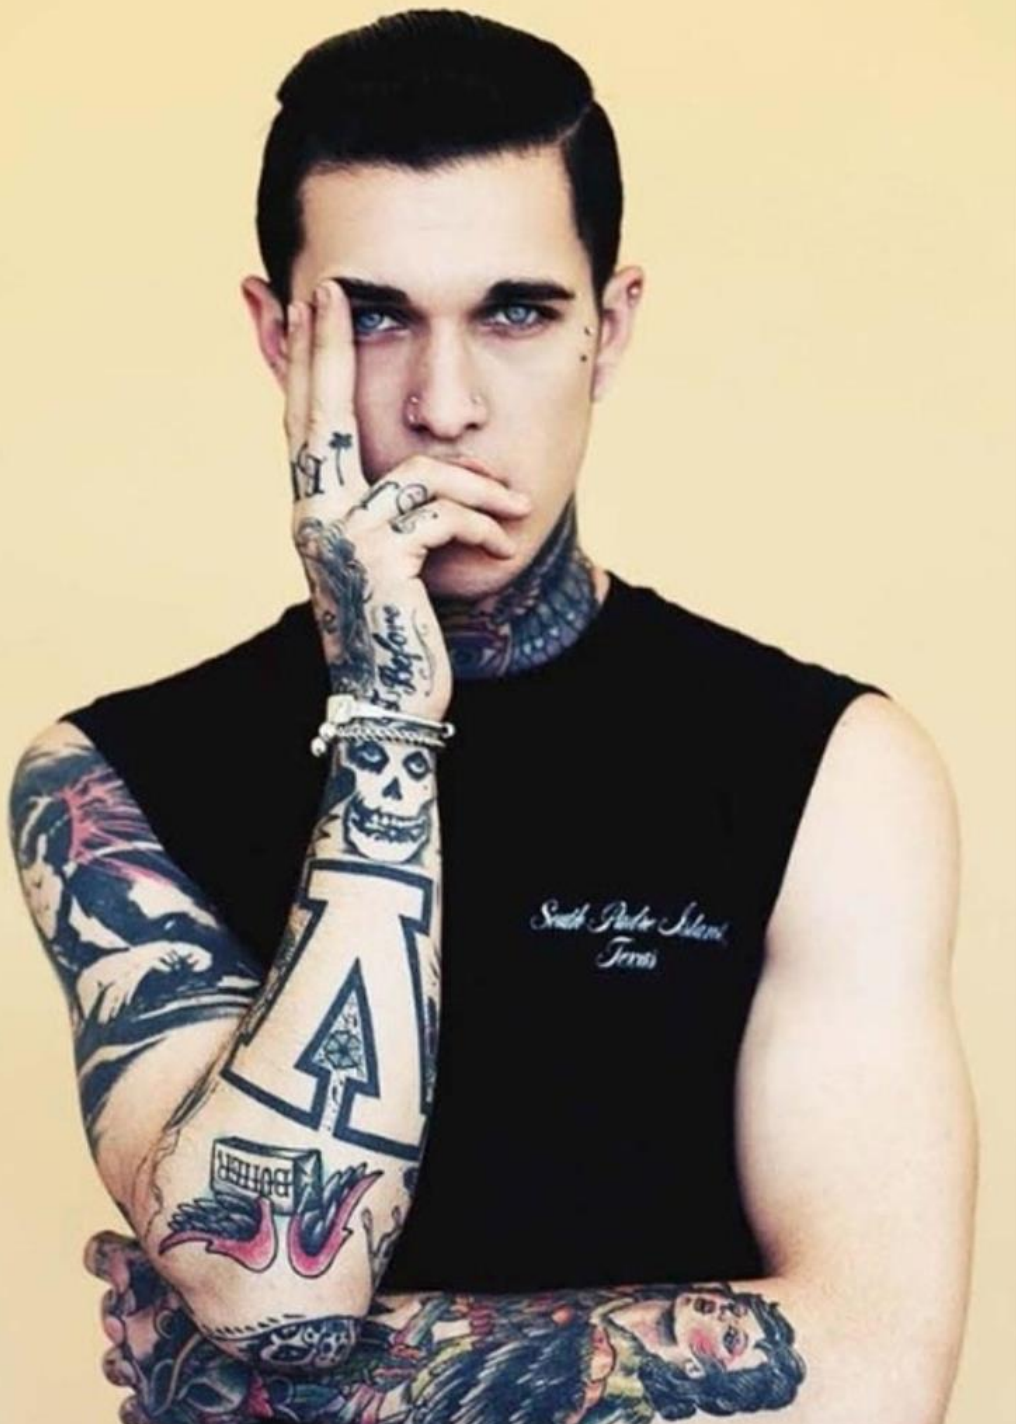

JIMMY Q

HEIGHT	183 - 6' 0"
BUST	87 - 34"
WAIST	78 - 30"
HIPS	92 - 36"
SHOES	42 - 9
HAIR	BLACK
EYES	BLUE

@therealjimmyq

assem
www.assem.com

JIMMY Q
Veste 3 980 € et
pantalon 695 € **Valentino**
Chemise **The Kooples** 125 €
Montre **CK Watch** 280 €
Chaussures **Jimmy Choo**
595 €