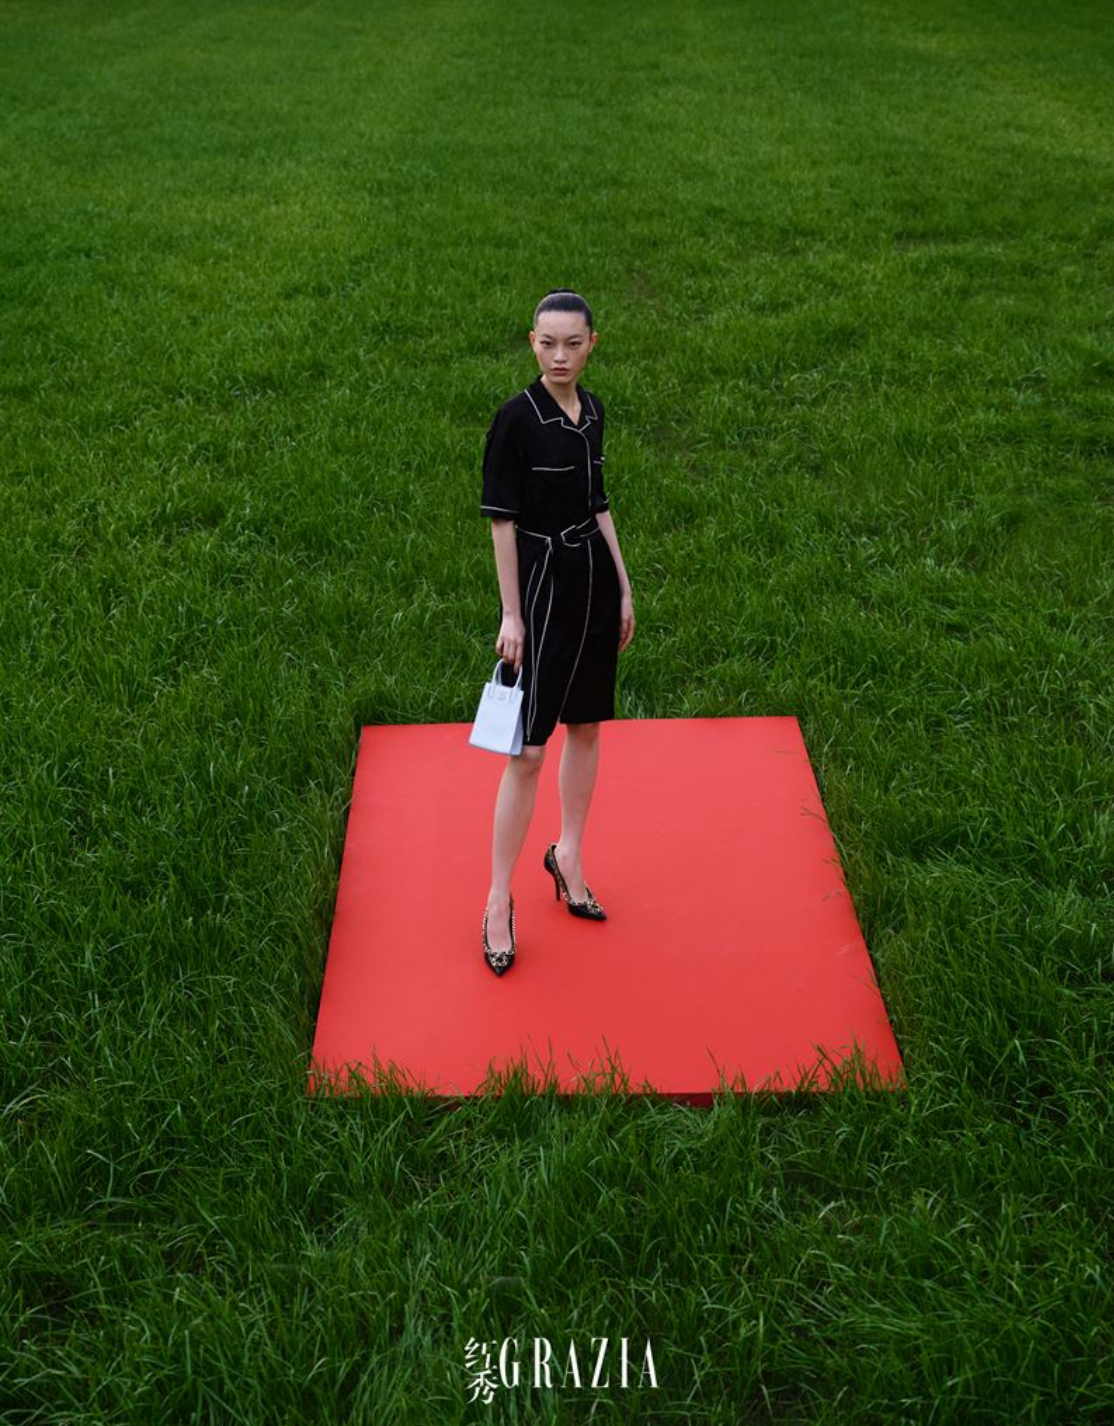

LI LINZI

HEIGHT	178 - 5' 10"
BUST	78 - 30"
WAIST	60 - 23"
HIPS	89 - 35"
SHOES	39 - 9
HAIR	BROWN
EYES	BROWN

@li_linzi_

assem
www.assem.com

ELLE

Noblesse

Noblesse

红秀 GRAZIA

红秀 GRAZIA