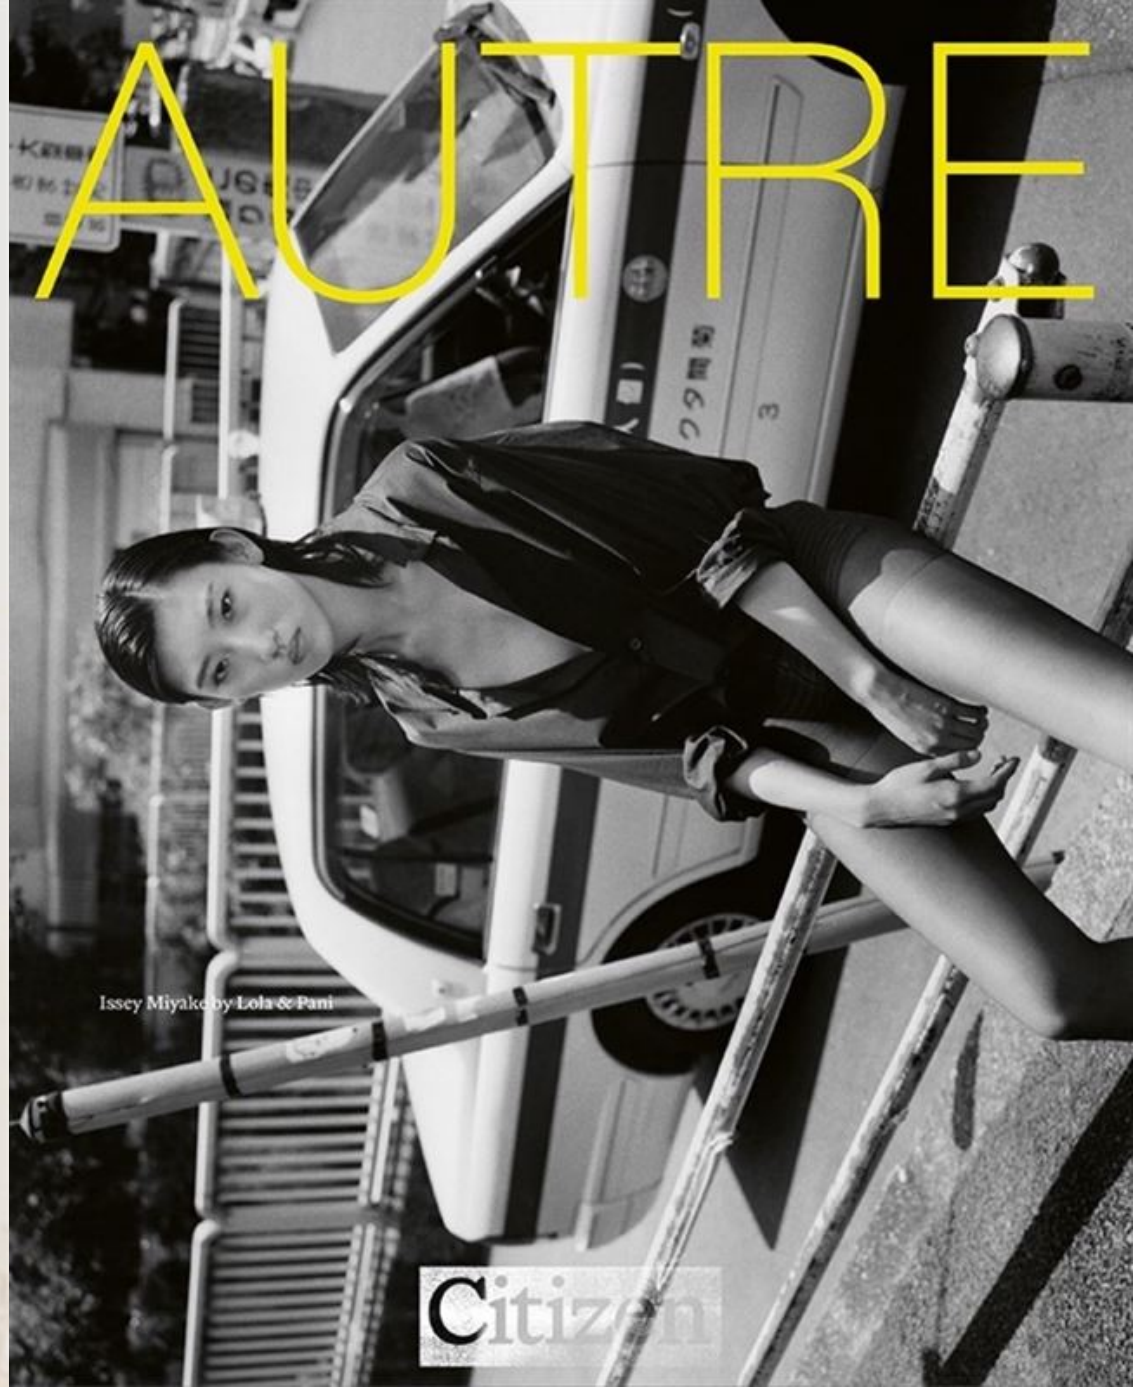

# MAO TAKAHASHI

<b>HEIGHT</b>	175 - 5' 9"
<b>BUST</b>	76 - 30"
<b>WAIST</b>	62 - 24"
<b>HIPS</b>	88 - 35"
<b>SHOES</b>	38 - 8
<b>HAIR</b>	black
<b>EYES</b>	black

@maotakahashi\_

**Schön!**  
mao takahashi.

AUTRE

Issey Miyake by Lola & Pani

Citizen