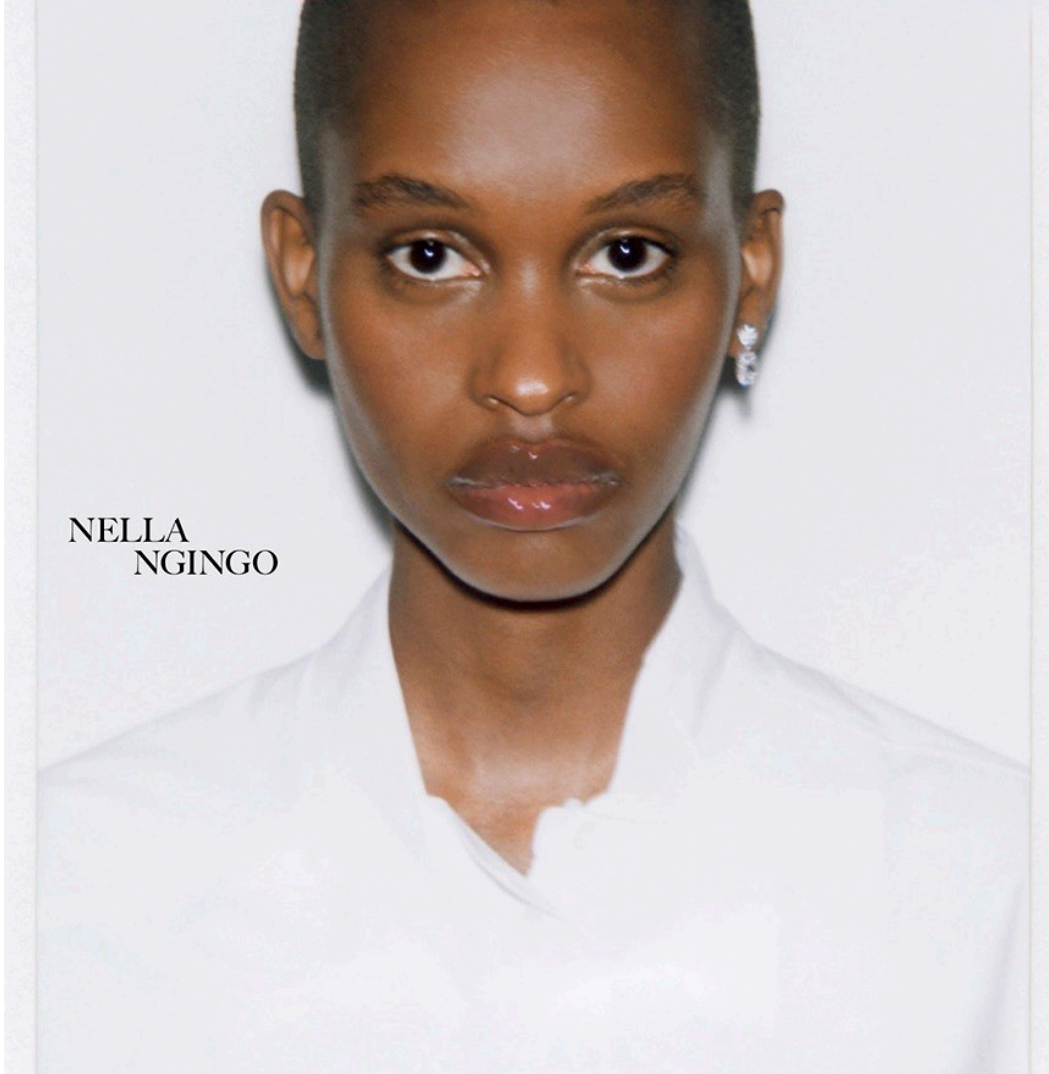

# VOGUE

NEDERLAND

NELLA  
NGINGO

NELLA NGINGO

**WHY  
NOT**  
MODEL  
MANAGEMENT

<b>HEIGHT</b>	176 - 5' 9"
<b>BUST</b>	78 - 30"
<b>WAIST</b>	60 - 23"
<b>HIPS</b>	90 - 35"
<b>SHOES</b>	39 - 9
<b>HAIR</b>	dark brown
<b>EYES</b>	brown