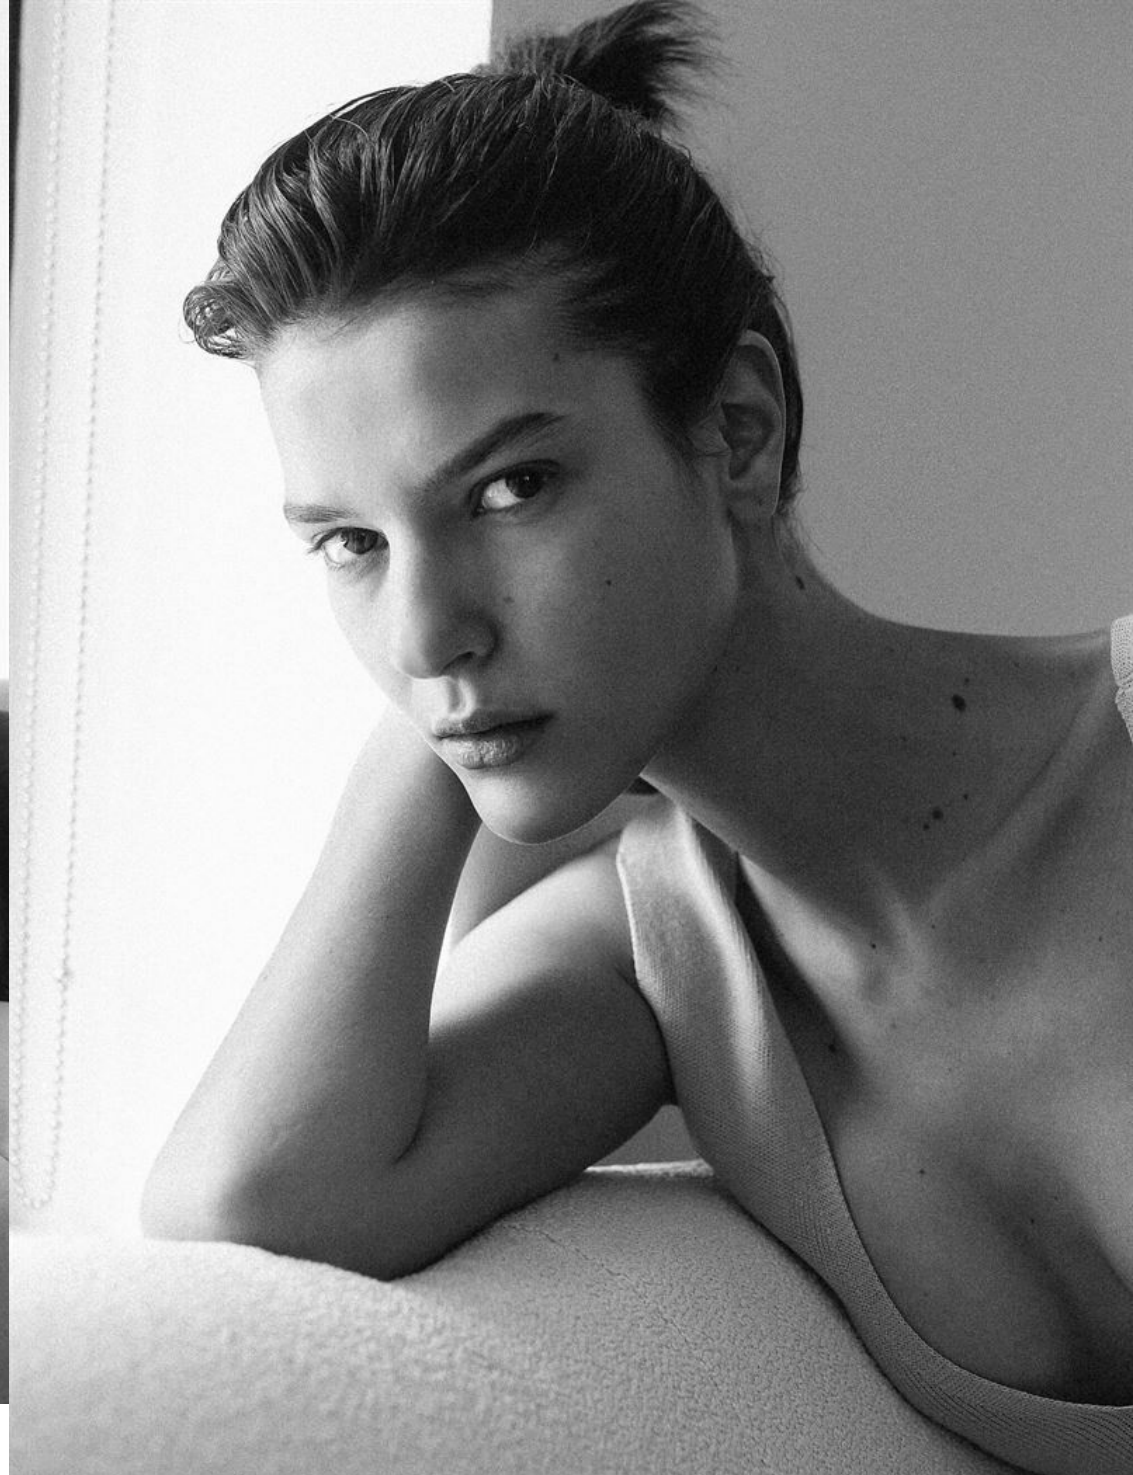

ROMI PELED

HEIGHT	178 - 5' 10"
BUST	80 - 31"
WAIST	60 - 23"
HIPS	90 - 35"
SHOES	39 - 9
HAIR	brown
EYES	brown

@romiipeled

Miniguide
HETA
HYDRA
moderfolkets
favoritö

AUGUSTI 2024

KVINNOR
SOM
INSPIRERAR

ELLE 30
BEAUTY-
VINNARE

TREND-
SPANNING

NÄTSKOR, ROSETTER
& FLUFFIGA KAPPOR
+ grungecore beauty

ITALIA

elle.it

Weekly

INTERVISTA
*Victoria
Beckham
Confidential*

AMORE
*Il gioco
del sesso
coniugale*

RITRATTI
*Charlotte
Rampling
e l'onestà
di invecchiare*