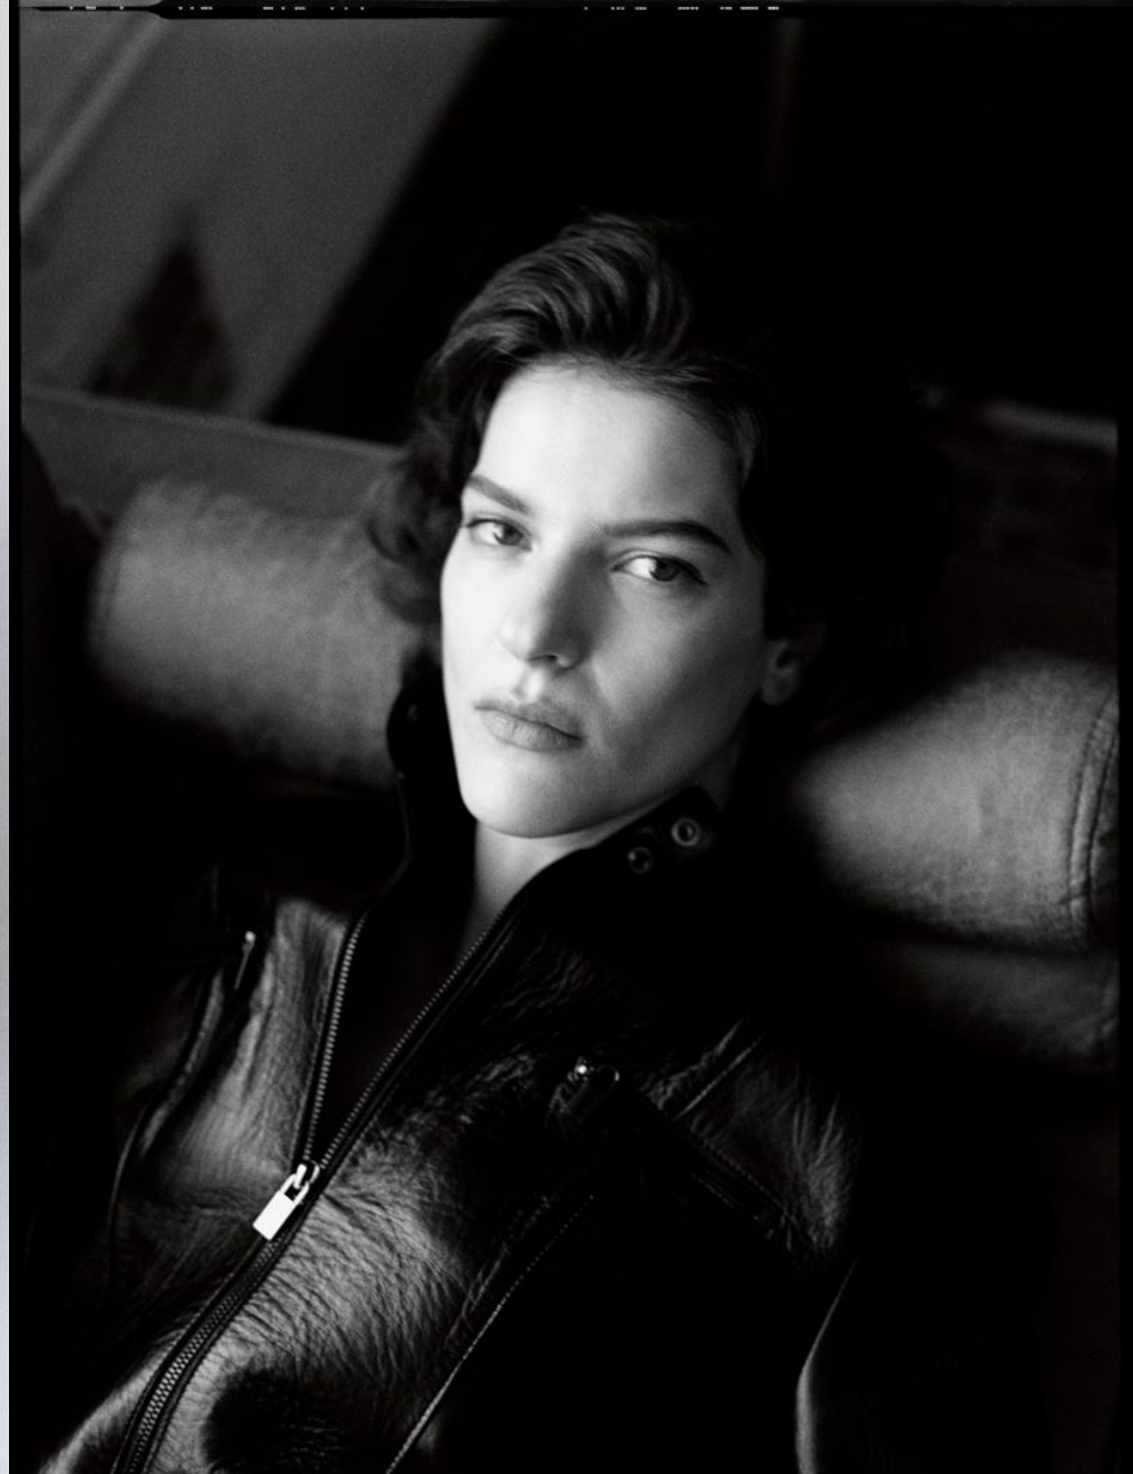

ROMI PELED

HEIGHT	178 - 5' 10"
BUST	80 - 31"
WAIST	60 - 23"
HIPS	90 - 35"
SHOES	39 - 9
HAIR	brown
EYES	brown

@romiipeled

Miniguide
HETA
HYDRA
moderfolkets
favoritö

AUGUSTI 2024

KVINNOR
SOM
INSPIRERAR

ELLE 30
BEAUTY-
VINNARE

TREND-
SPANNING

NÄTSKOR, ROSETTER
& FLUFFIGA KAPPOR
+ grungecore beauty

ITALIA

elle.it

Weekly

INTERVISTA
*Victoria
Beckham
Confidential*

AMORE
*Il gioco
del sesso
coniugale*

RITRATTI
*Charlotte
Rampling
e l'onestà
di invecchiare*