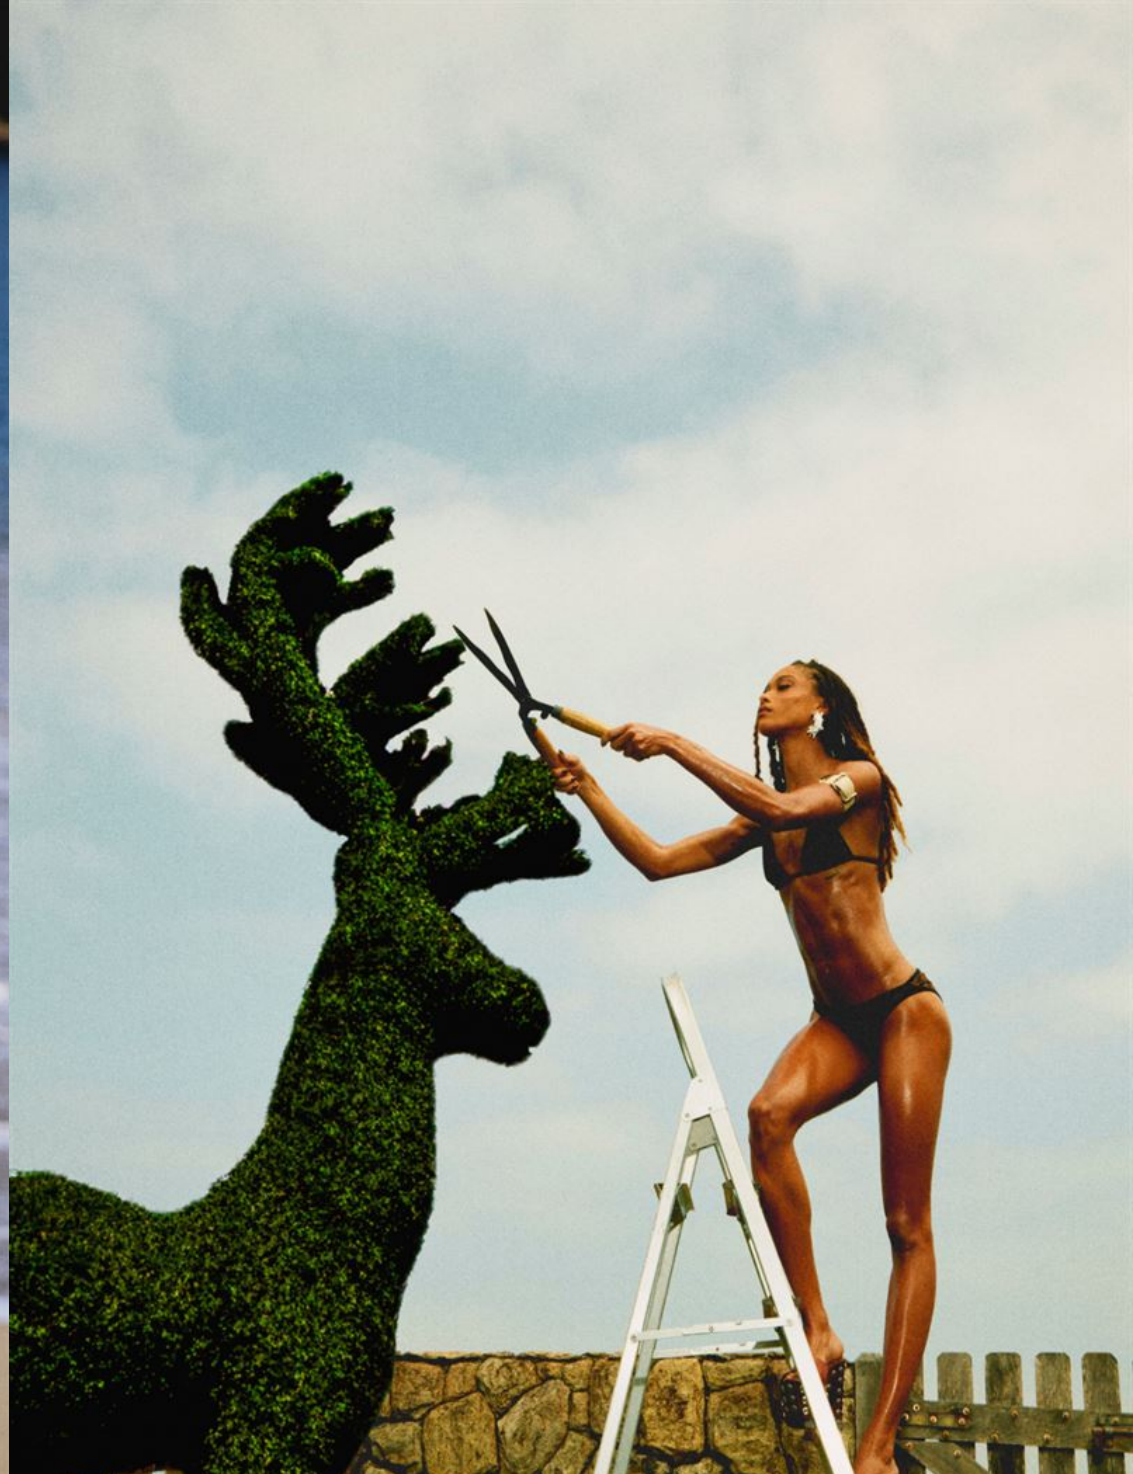

SAMILE BERMANNELLI

HEIGHT	177 - 5' 9.5"
BUST	75 - 29"
WAIST	62 - 24"
HIPS	90 - 35"
SHOES	40 - 10
HAIR	brown
EYES	brown

@samile

BAZAAR

BAZAAR

Harper's BAZAAR

SAMILE BERMANNELLI

BRASIL

INCRIVEL em qualquer
CIDADE

ABRIL 2022

BRASIL

mari Claire

EDIÇÃO ESPECIAL DE ANIVERSÁRIO

SEM FRONTEIRAS

Os novos desejos da moda, as principais tendências das passarelas e os melhores looks da temporada – tudo na pele da nossa top número 1, Samile