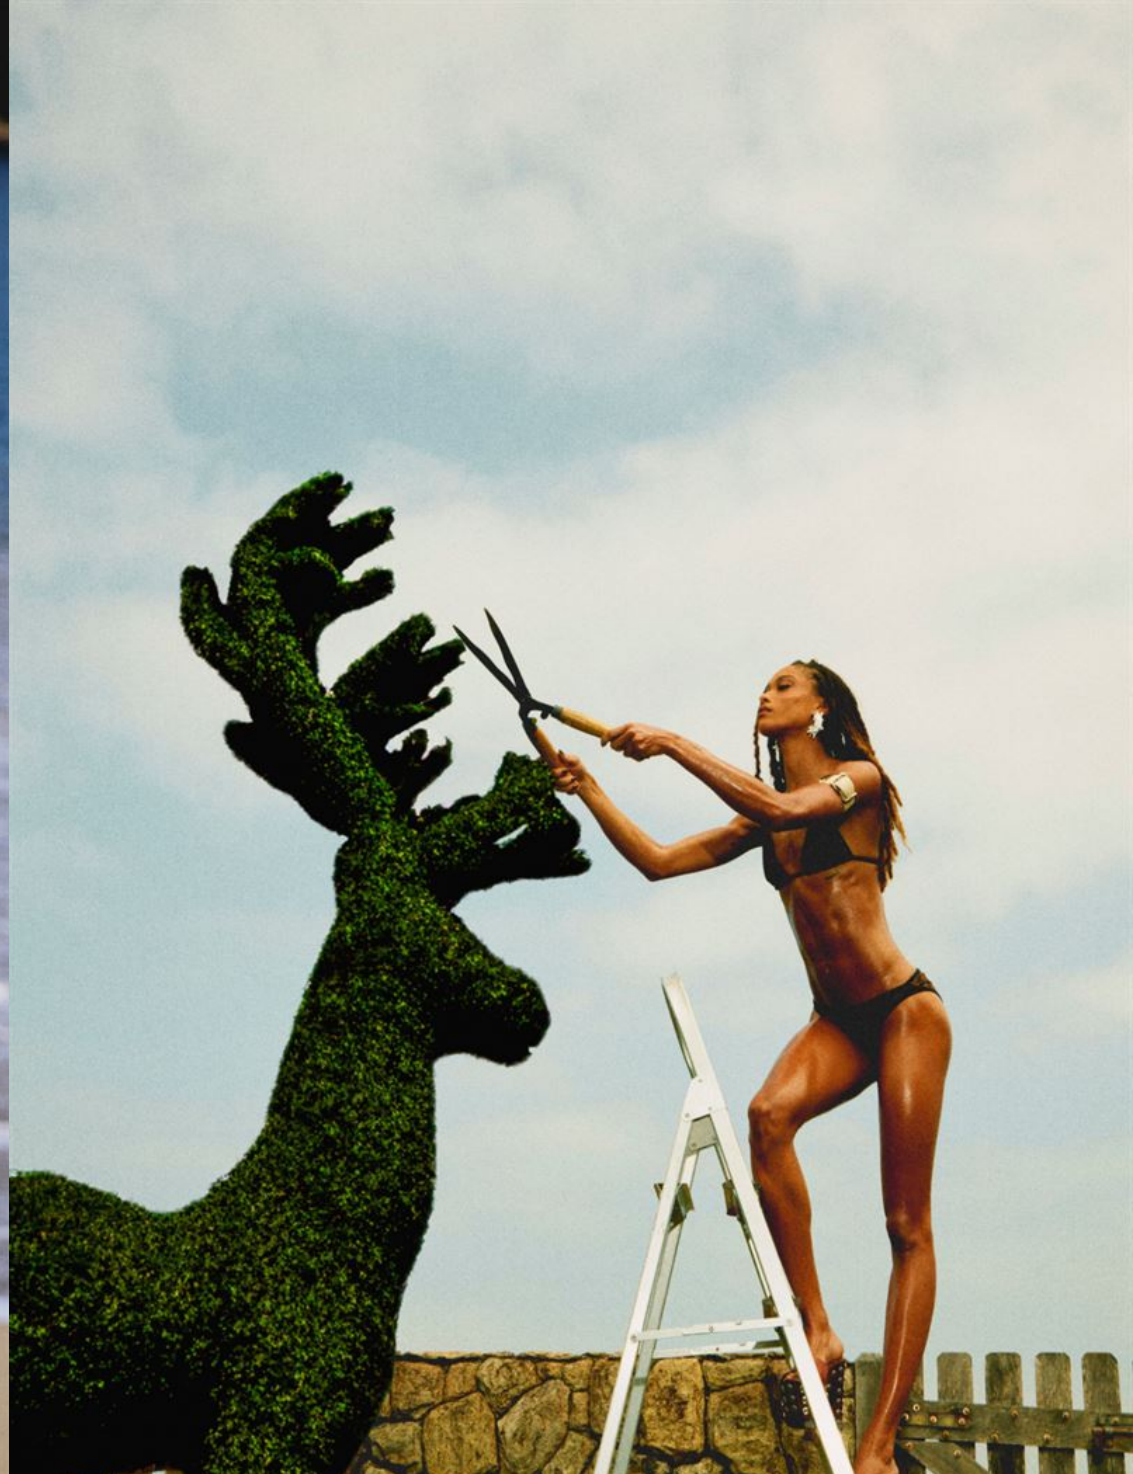

SAMILE BERMANNELLI

HEIGHT	177 - 5' 9.5"
BUST	75 - 29"
WAIST	62 - 24"
HIPS	90 - 35"
SHOES	40 - 10
HAIR	brown
EYES	brown

@samile

ELLE

ELLE

ISSN 2237-2873
00061
#172233-963534
DEC 2019_MAR 2020 N.º 185 22,000

SEM FRONTEIRAS

Os novos desejos da moda, as principais tendências das passarelas e os melhores looks da temporada – tudo na pele da nossa top número 1, Samile

FILHOS DA GUERRA
Mães ucranianas que dão à luz em meio a bombardeios e sirenes