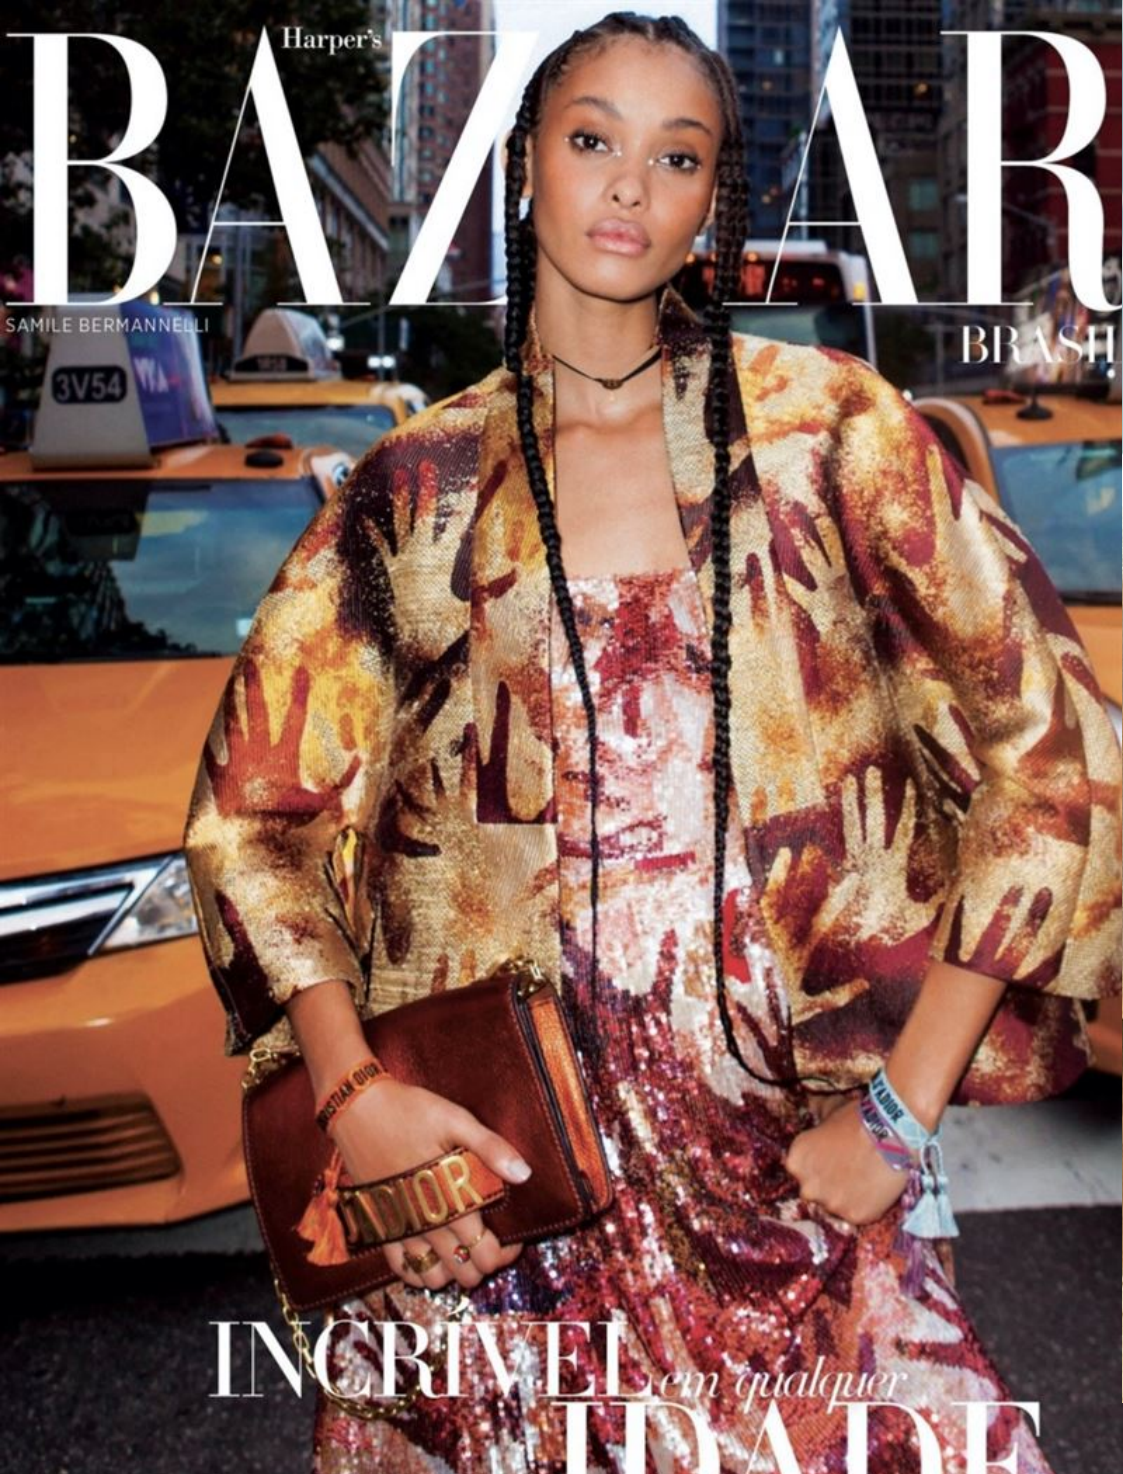

SAMILE BERMANNELLI

HEIGHT	177 - 5' 9.5"
BUST	75 - 29"
WAIST	62 - 24"
HIPS	90 - 35"
SHOES	40 - 10
HAIR	brown
EYES	brown

@samile

BAZAAR

BAZAAR

Harper's BAZAAR

SAMILE BERMANNELLI

BRASIL

INCRIVEL em qualquer
CIDADE

ABRIL 2022

BRASIL

mari Claire

EDIÇÃO ESPECIAL DE ANIVERSÁRIO

SEM FRONTEIRAS

Os novos desejos da moda, as principais tendências das passarelas e os melhores looks da temporada – tudo na pele da nossa top número 1, Samile